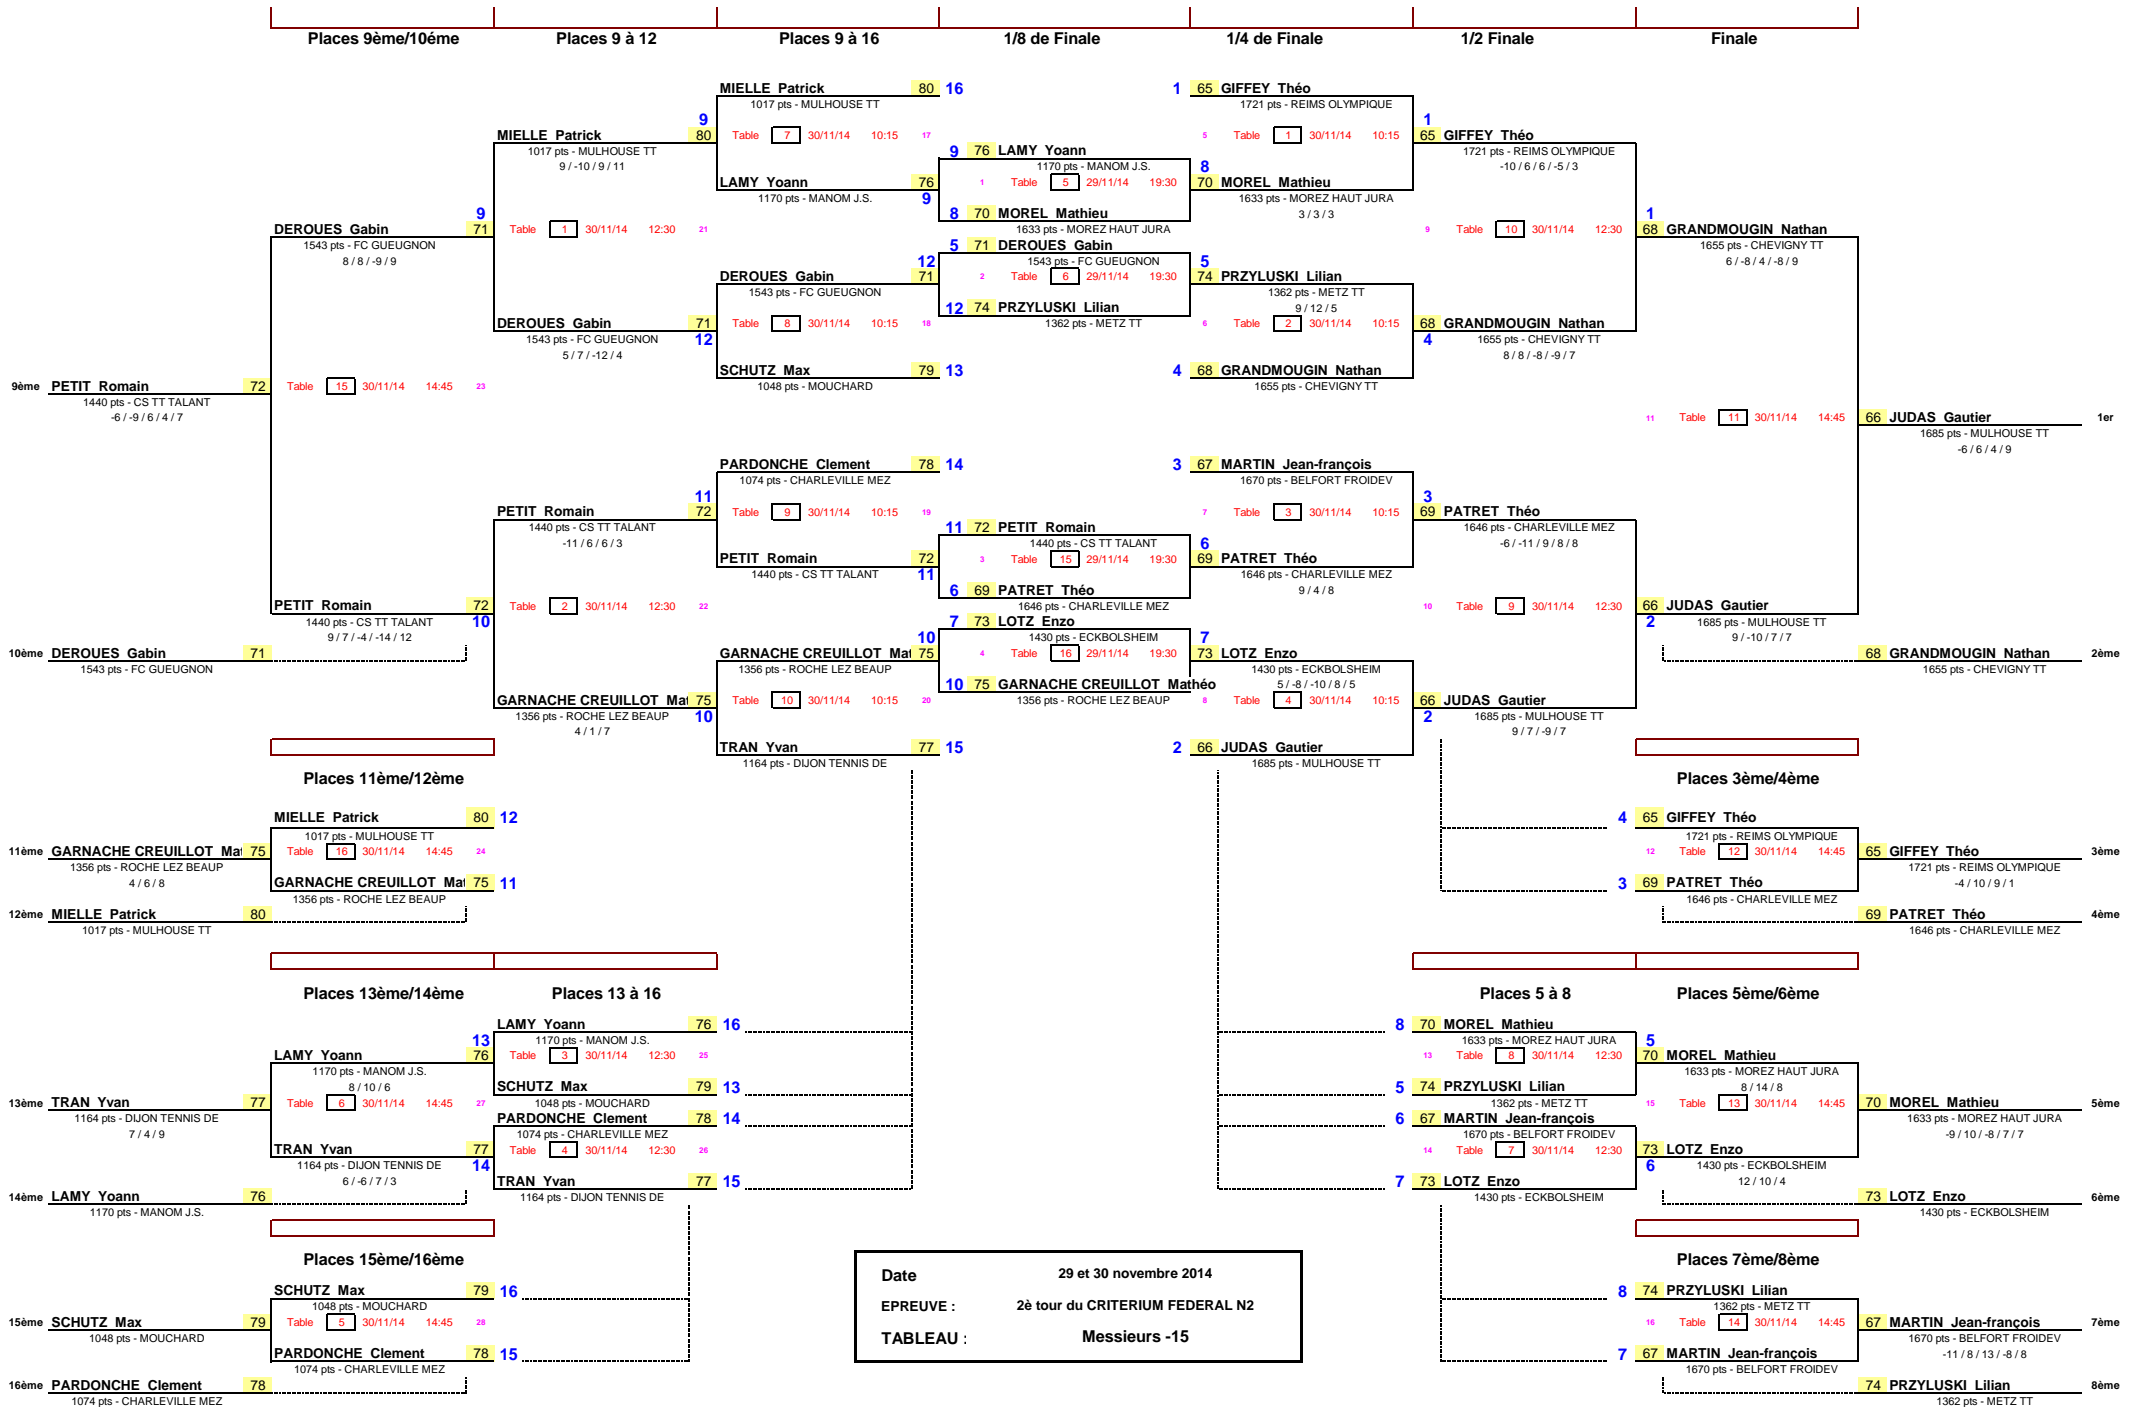

Critérium fédéral

Messieurs -15

Tour 2

16	Rang	Licence	Nom, prénom	Club	Catégorie	Pts Clst	Clst	Points	Lettre
	1	6811293	JUDAS Gautier	MULHOUSE TT	Moins de 15 ans	1 685	16	100	D
	2	219046	GRANDMOUGIN Nathan	CHEVIGNY TT	Moins de 14 ans	1 655	16	80	D
	3	5110830	GIFFEY Théo	REIMS OLYMPIQUE	Moins de 15 ans	1 721	17	65	D
	4	0810679	PATRET Théo	CHARLEVILLE MEZ	Moins de 15 ans	1 646	16	50	D
	5	395515	MOREL Mathieu	MOREZ HAUT JURA	Moins de 14 ans	1 633	16	40	D
	6	6716966	LOTZ Enzo	ECKBOLSHEIM	Moins de 15 ans	1 430	14	35	D
	7	904048	MARTIN Jean-françois	BELFORT FROIDEV	Moins de 15 ans	1 670	16	30	D
	8	5423219	PRZYLUSKI Lilian	METZ TT	Moins de 14 ans	1 362	13	25	D
	9	219703	PETIT Romain	CS TT TALANT	Moins de 14 ans	1 440	14	20	D
	10	718984	DEROUES Gabin	FC GUEUGNON	Moins de 15 ans	1 543	15	15	D
	11	705584	GARNACHE CREUILLOT Math	ROCHE LEZ BEAUP	Moins de 15 ans	1 356	13	10	D
	12	6811188	MIELLE Patrick	MULHOUSE TT	Moins de 14 ans	1 017	10	7	D
	13	219444	TRAN Yvan	DIJON TENNIS DE	Moins de 15 ans	1 164	11	5	D
	14	5722228	LAMY Yoann	MANOM J.S.	Moins de 14 ans	1 170	11	4	D
	15	395488	SCHUTZ Max	MOUCHARD	Moins de 14 ans	1 048	10	3	D
	16	0811128	PARDONCHE Clement	CHARLEVILLE MEZ	Moins de 15 ans	1 074	10	2	D

Date : 29 et 30 novembre 2014
 EPREUVE : 2è tour du CRITERIUM FEDERAL N2
 TABLEAU : Messieurs -15