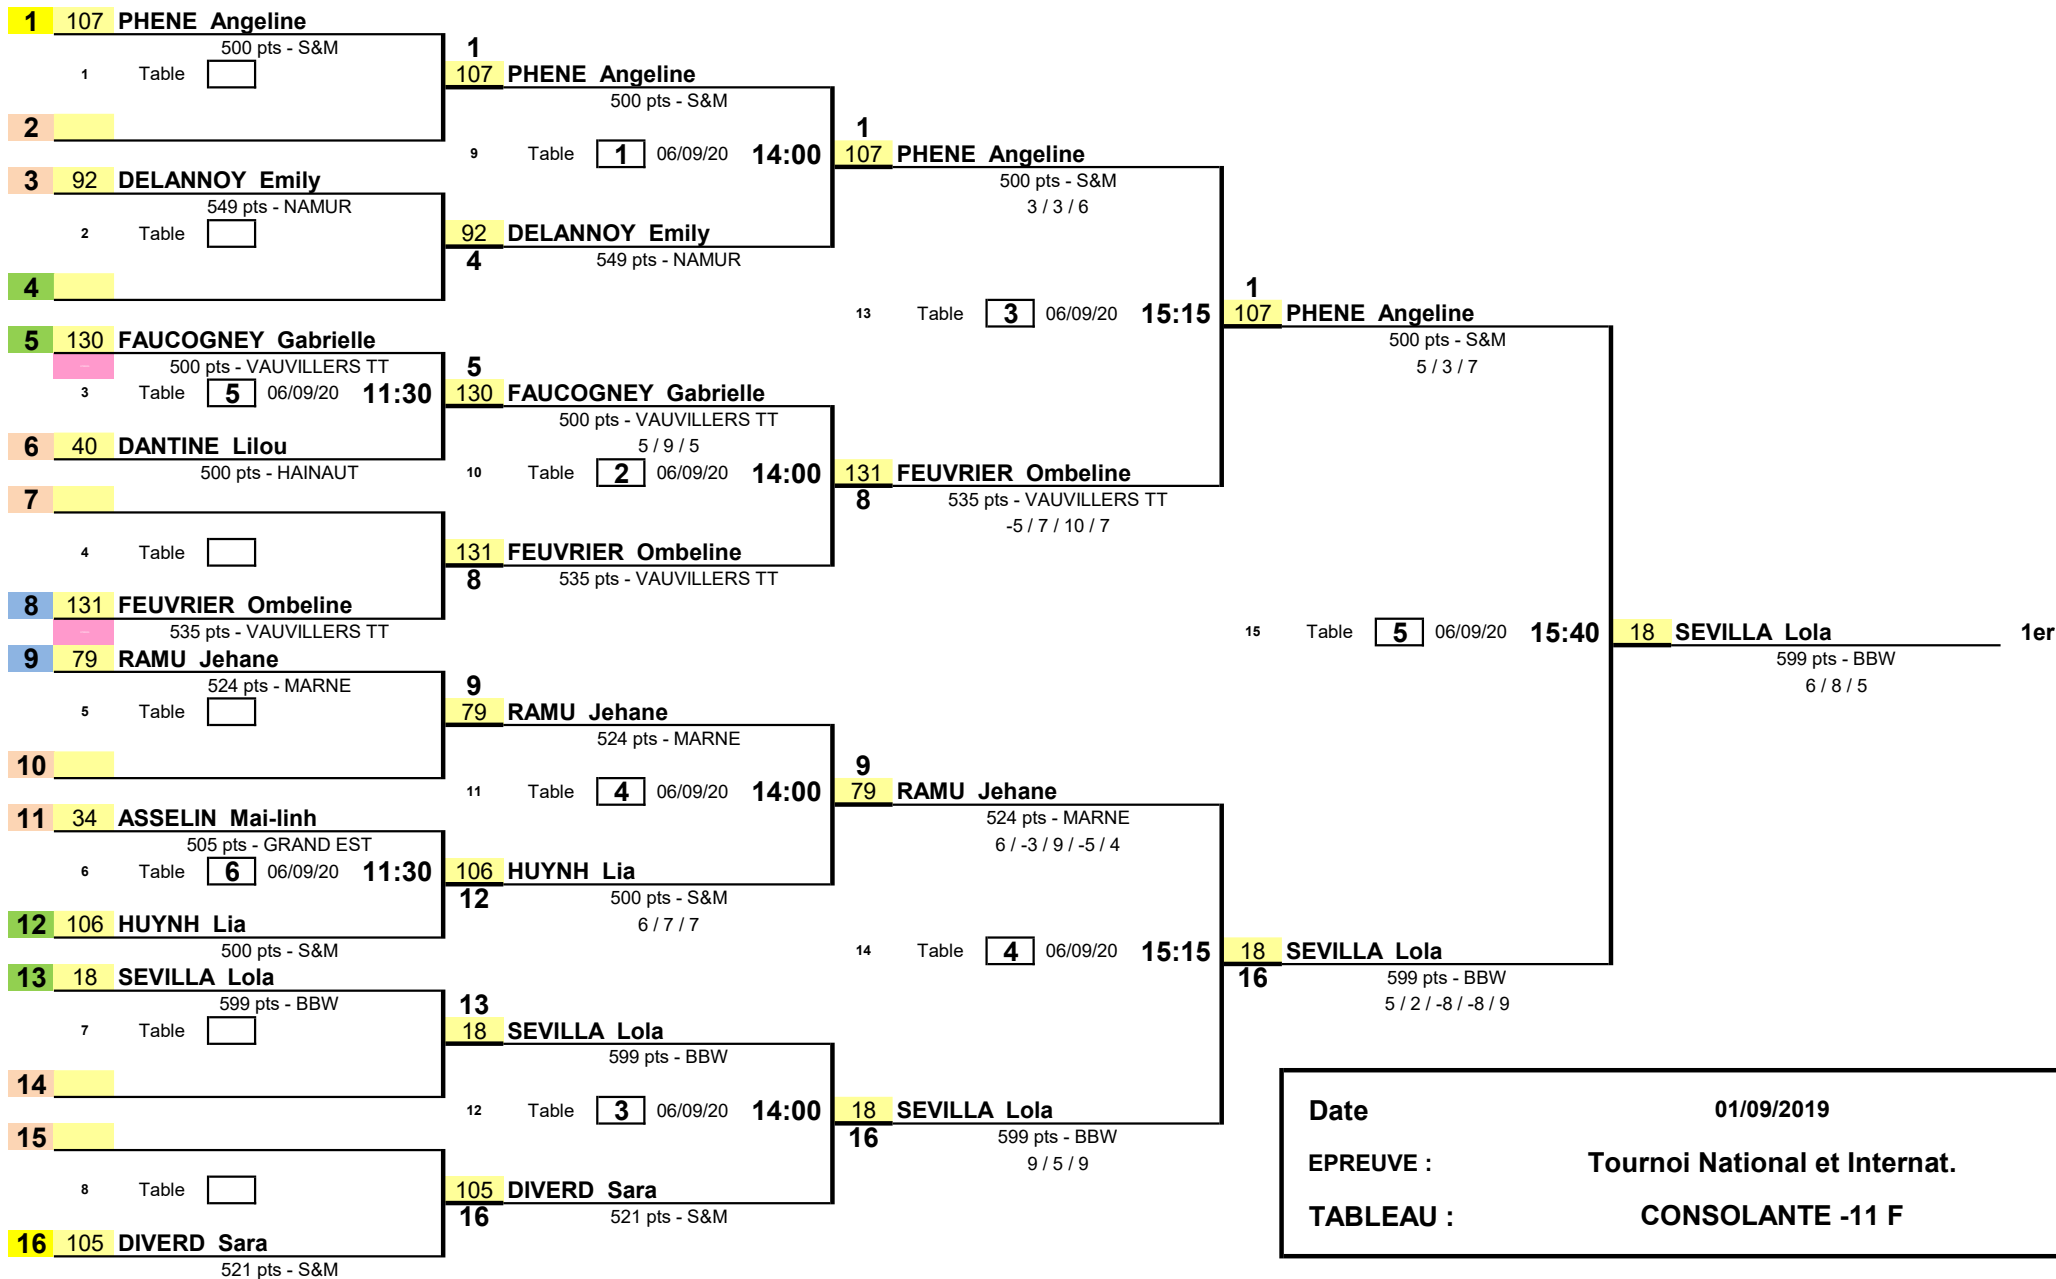

1/8 de Finale

1/4 de Finale

1/2 Finale

Finale

| | |
|-----------|-------------------------------|
| Date | 01/09/2019 |
| EPREUVE : | Tournoi National et Internat. |
| TABLEAU : | CONSOLANTE -11 F |