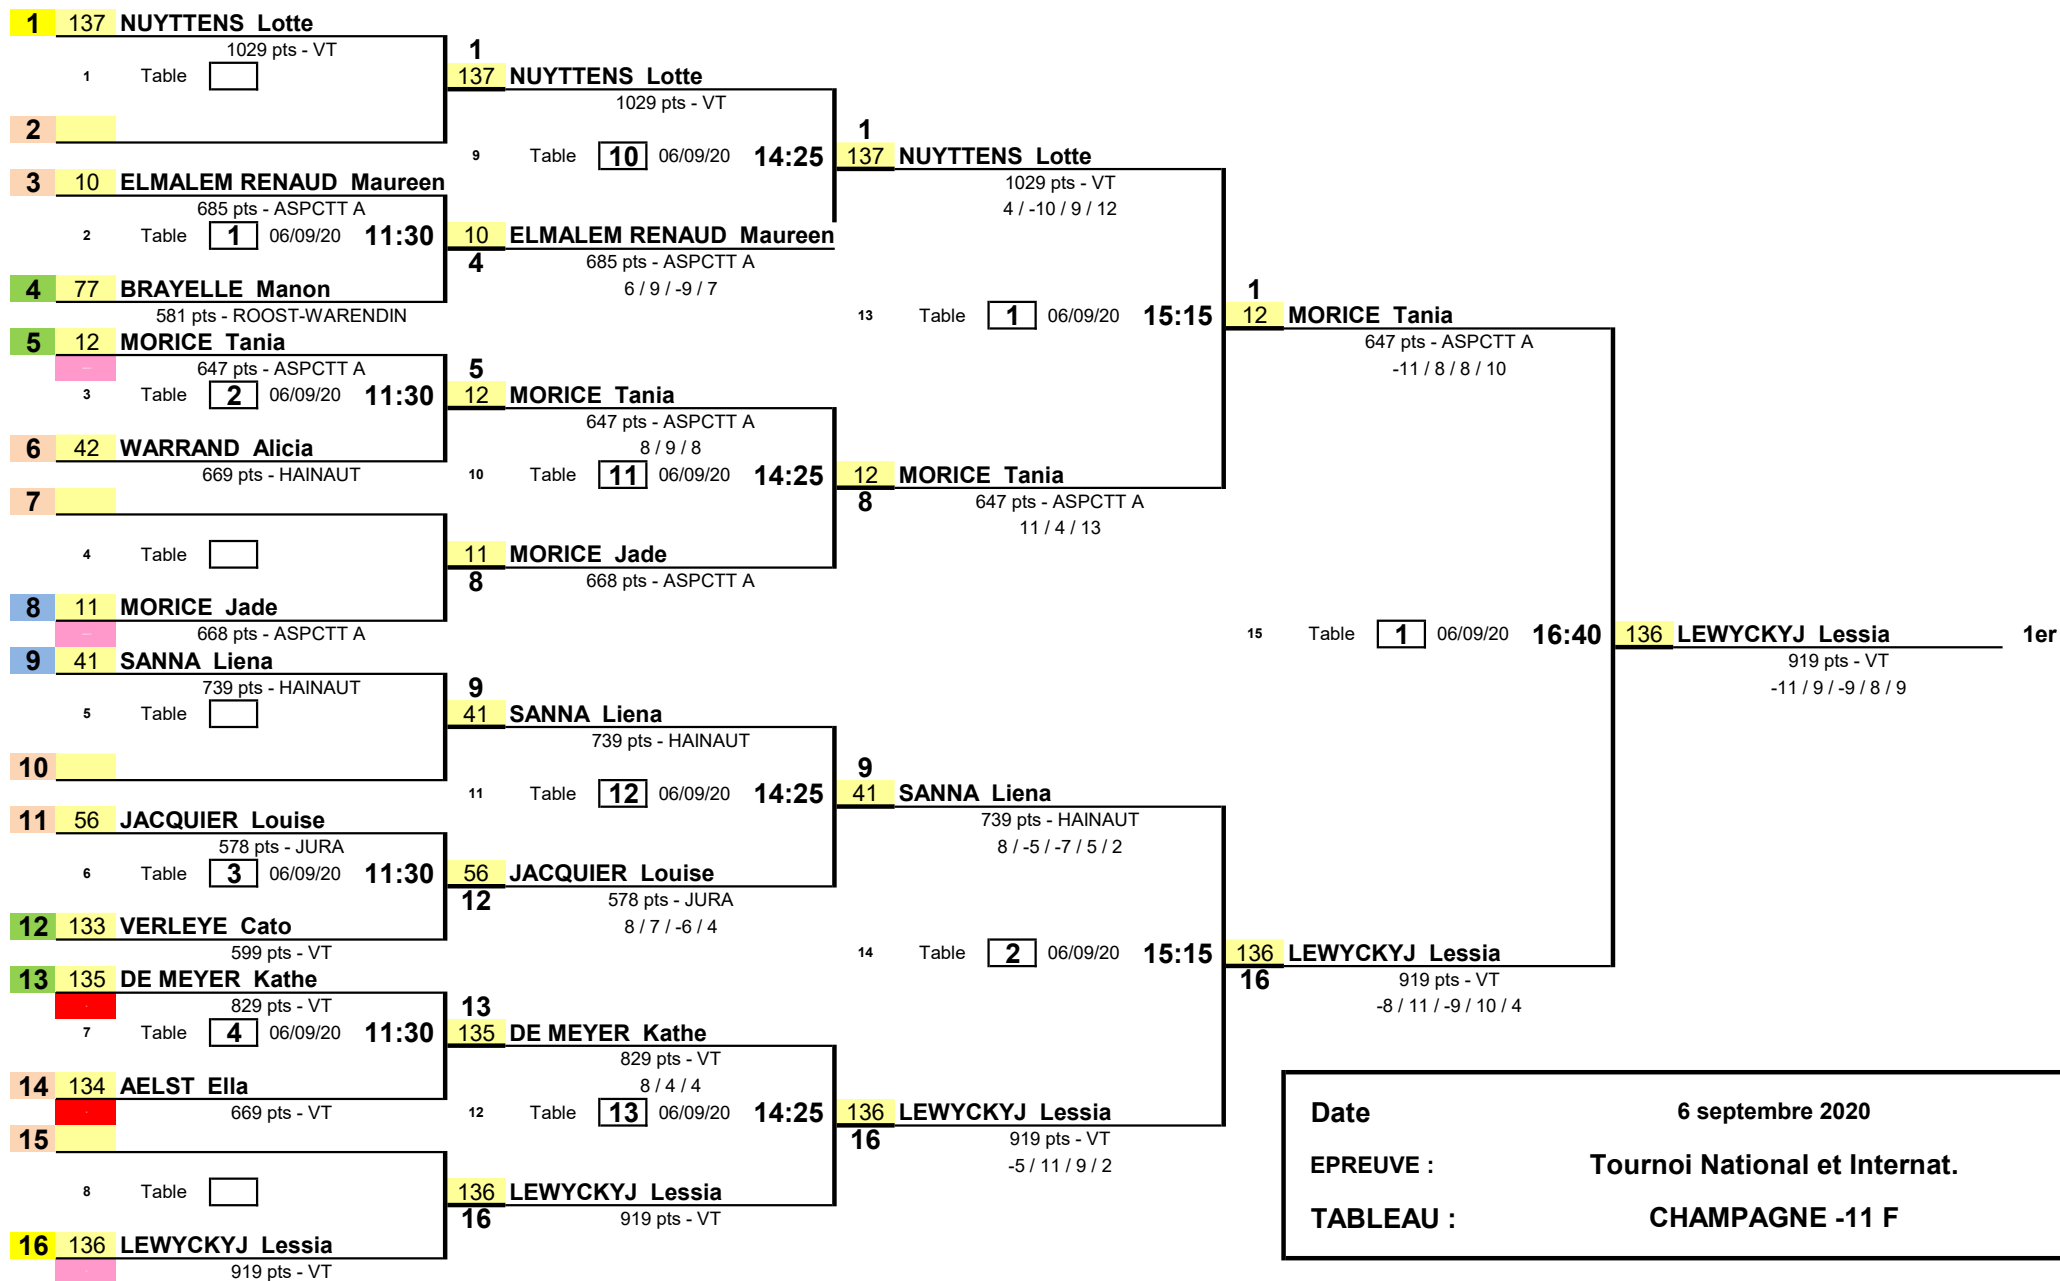

1/8 de Finale

1/4 de Finale

1/2 Finale

Finale

Date

6 septembre 2020

EPREUVE :

Tournoi National et Internat.

TABLEAU :

CHAMPAGNE -11 F