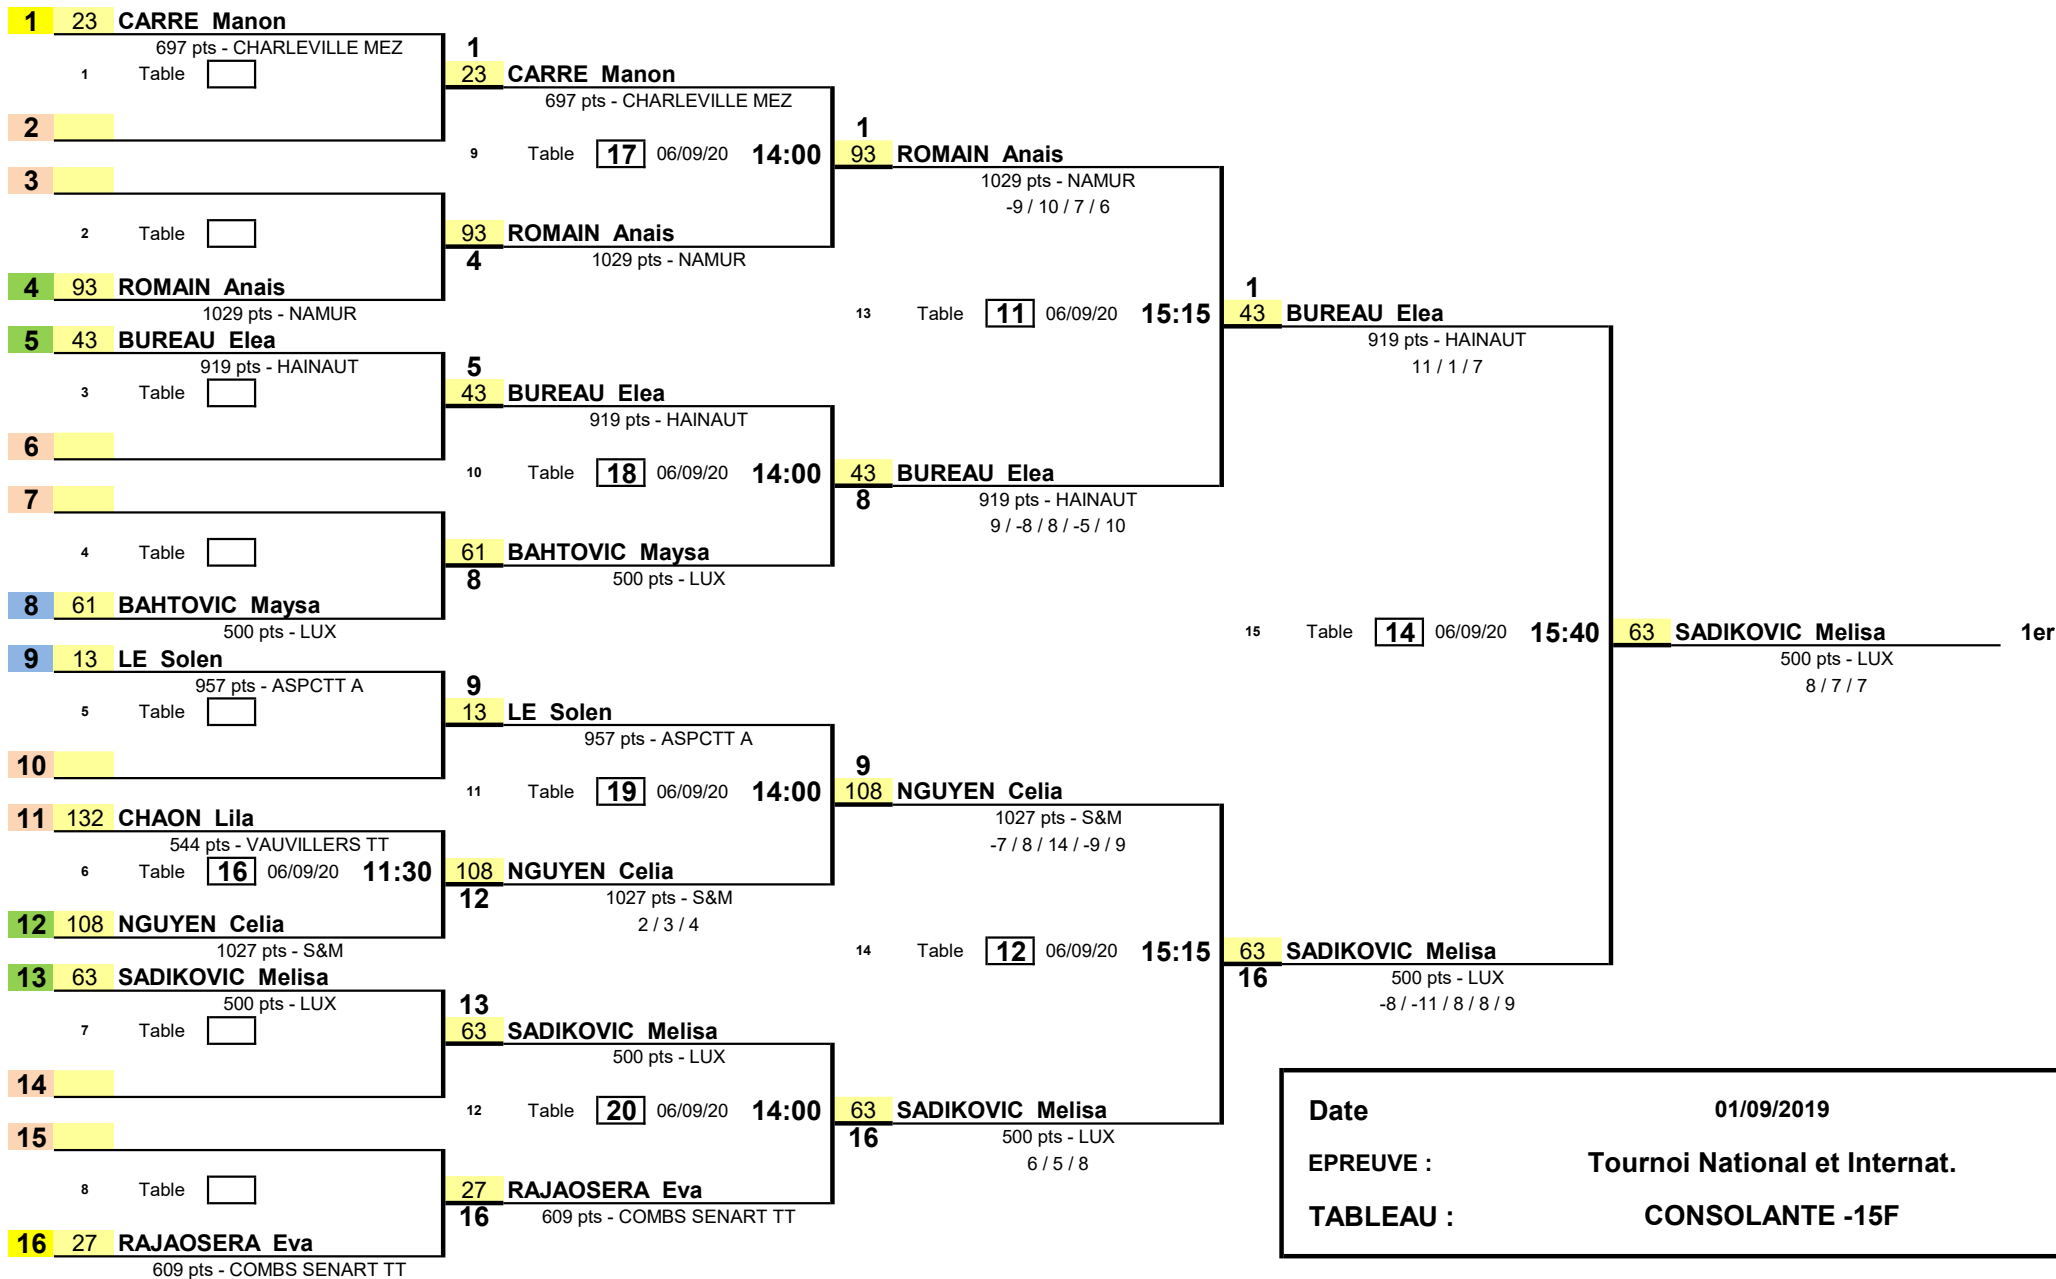

1/8 de Finale

1/4 de Finale

1/2 Finale

Finale

Date	01/09/2019
EPREUVE :	Tournoi National et Internat.
TABLEAU :	CONSOLANTE -15F