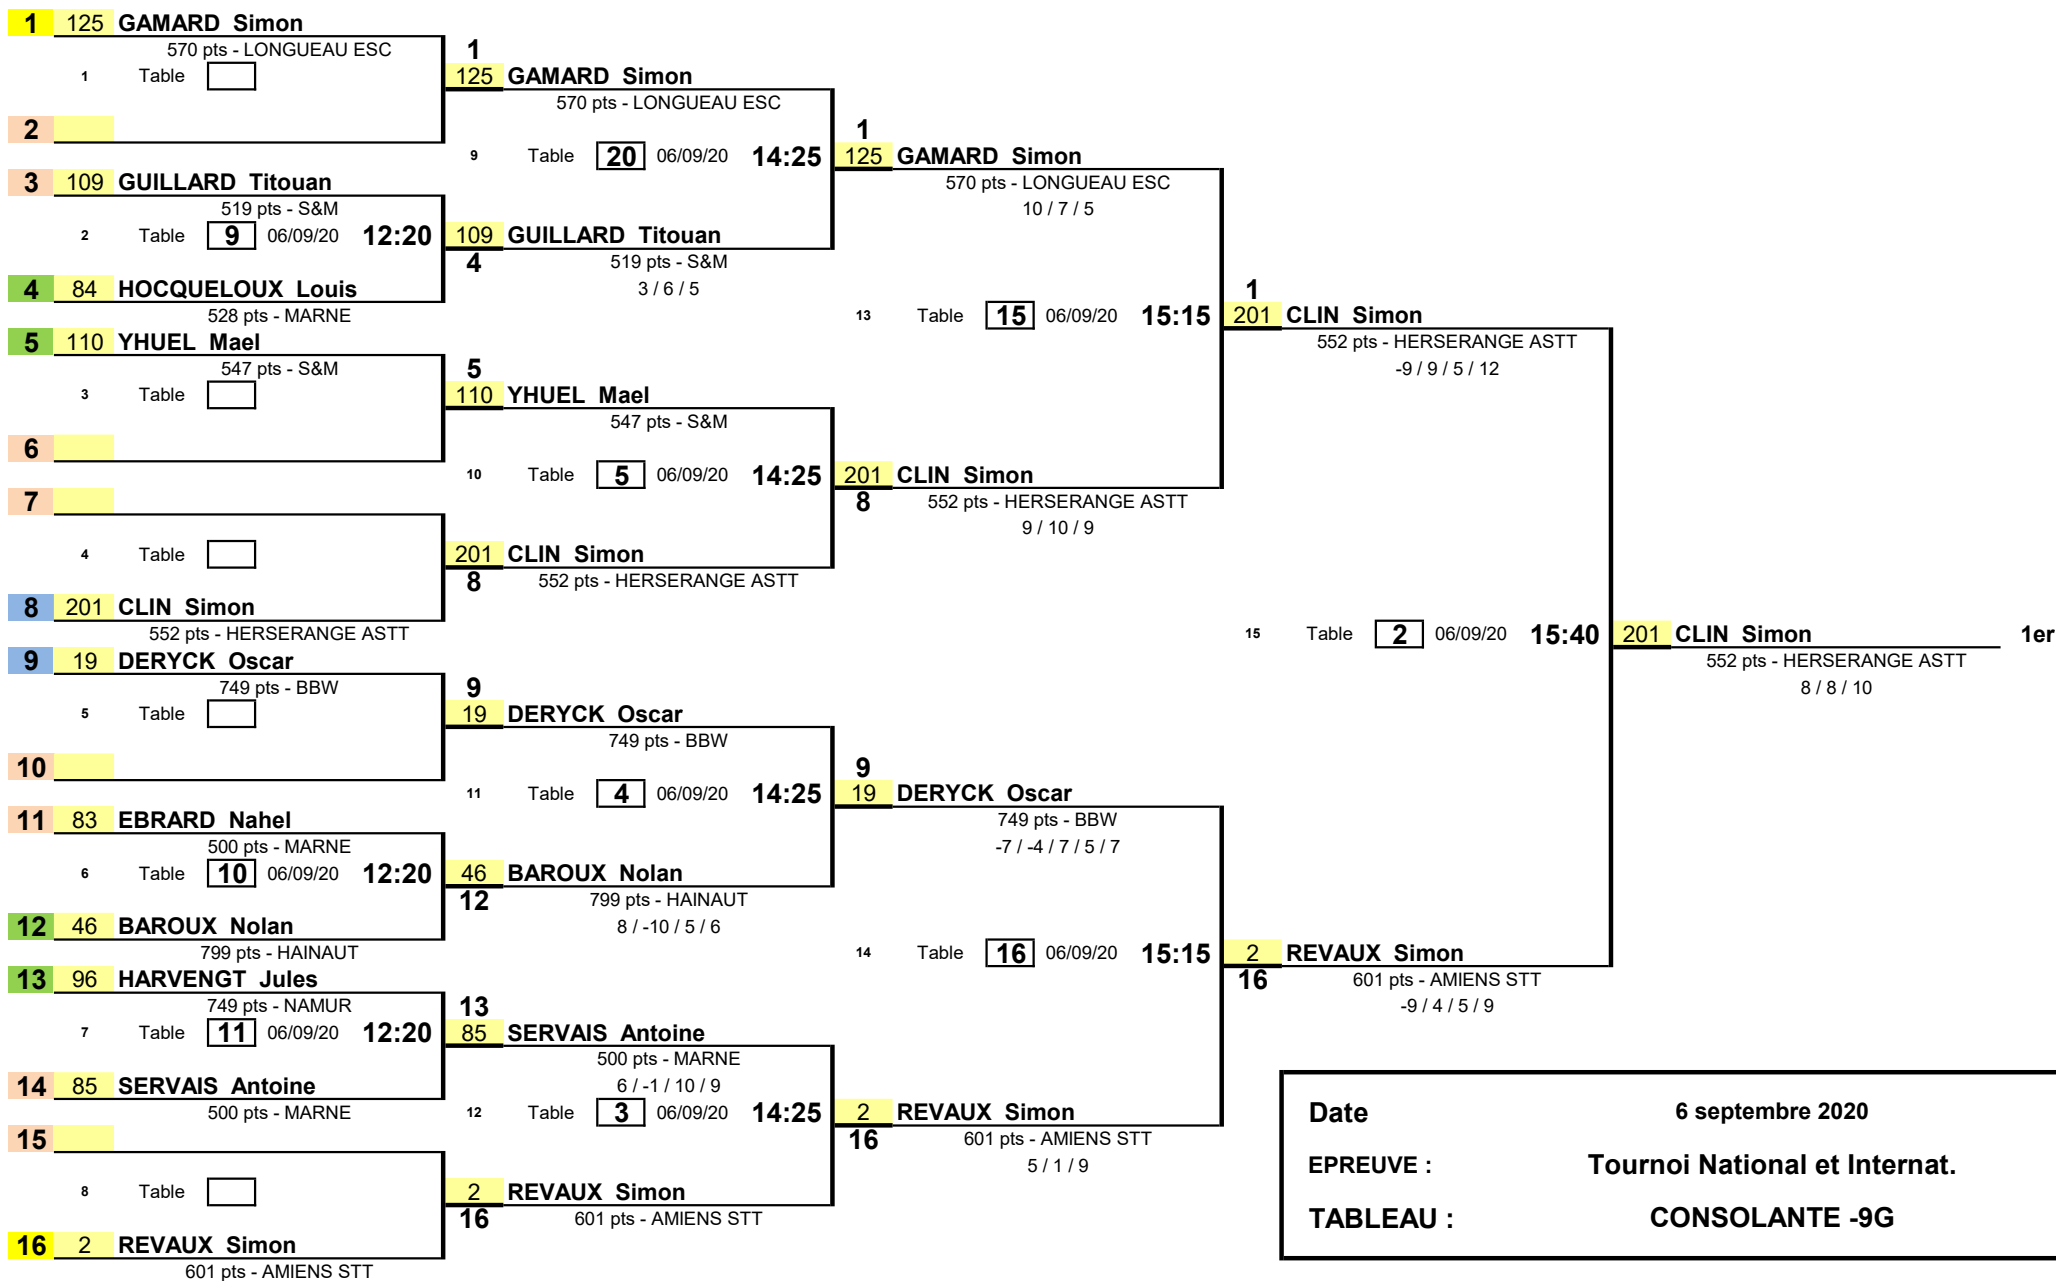

1/8 de Finale

1/4 de Finale

1/2 Finale

Finale

**Date** 6 septembre 2020  
**EPREUVE :** Tournoi National et Internat.  
**TABLEAU :** CONSOLANTE -9G