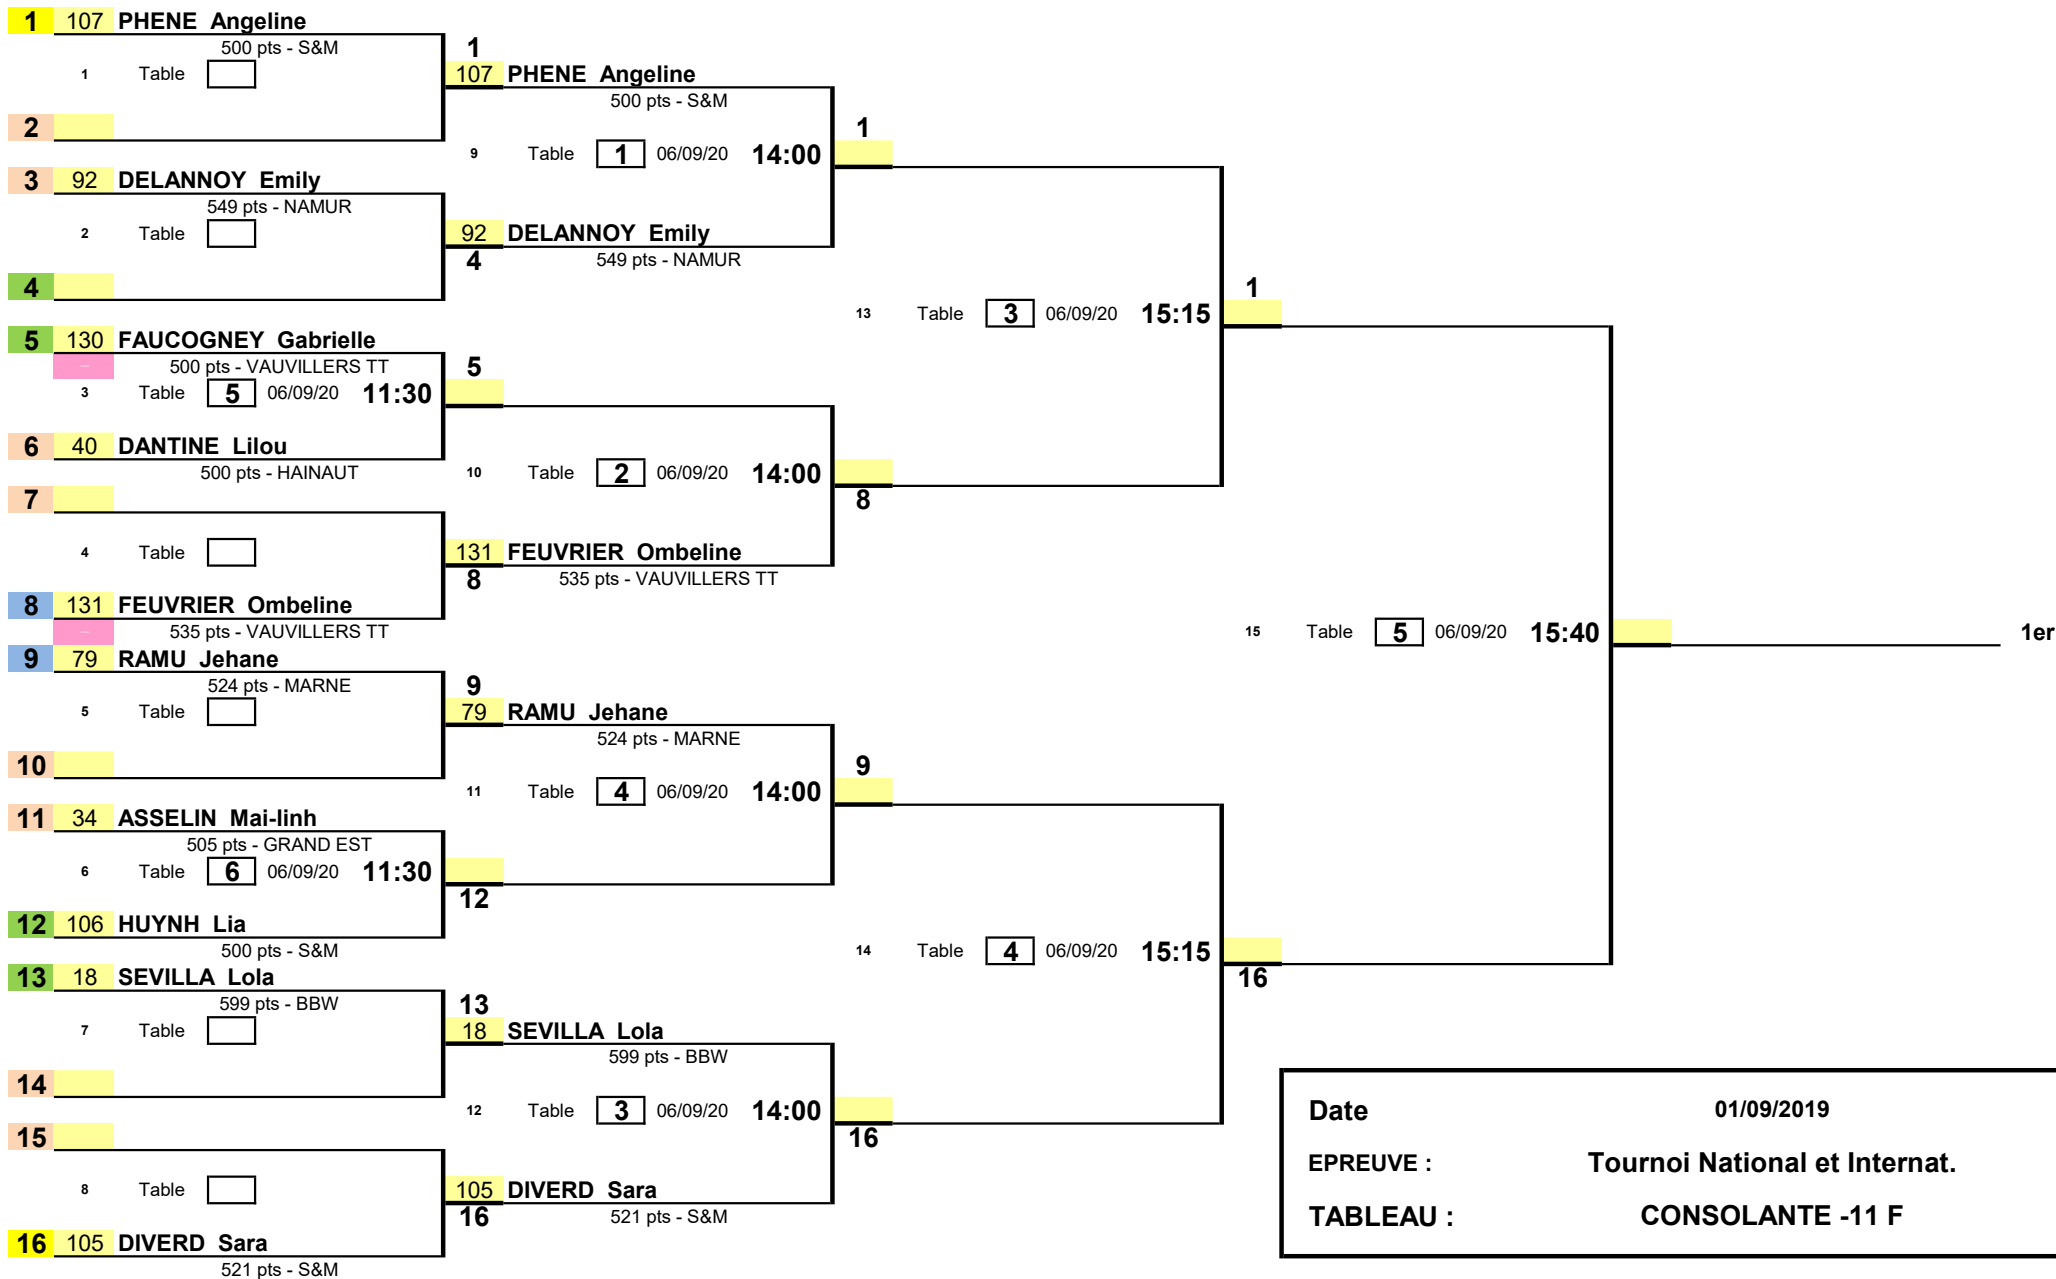

1/8 de Finale

1/4 de Finale

1/2 Finale

Finale

Date	01/09/2019
EPREUVE :	Tournoi National et Internat.
TABLEAU :	CONSOLANTE -11 F