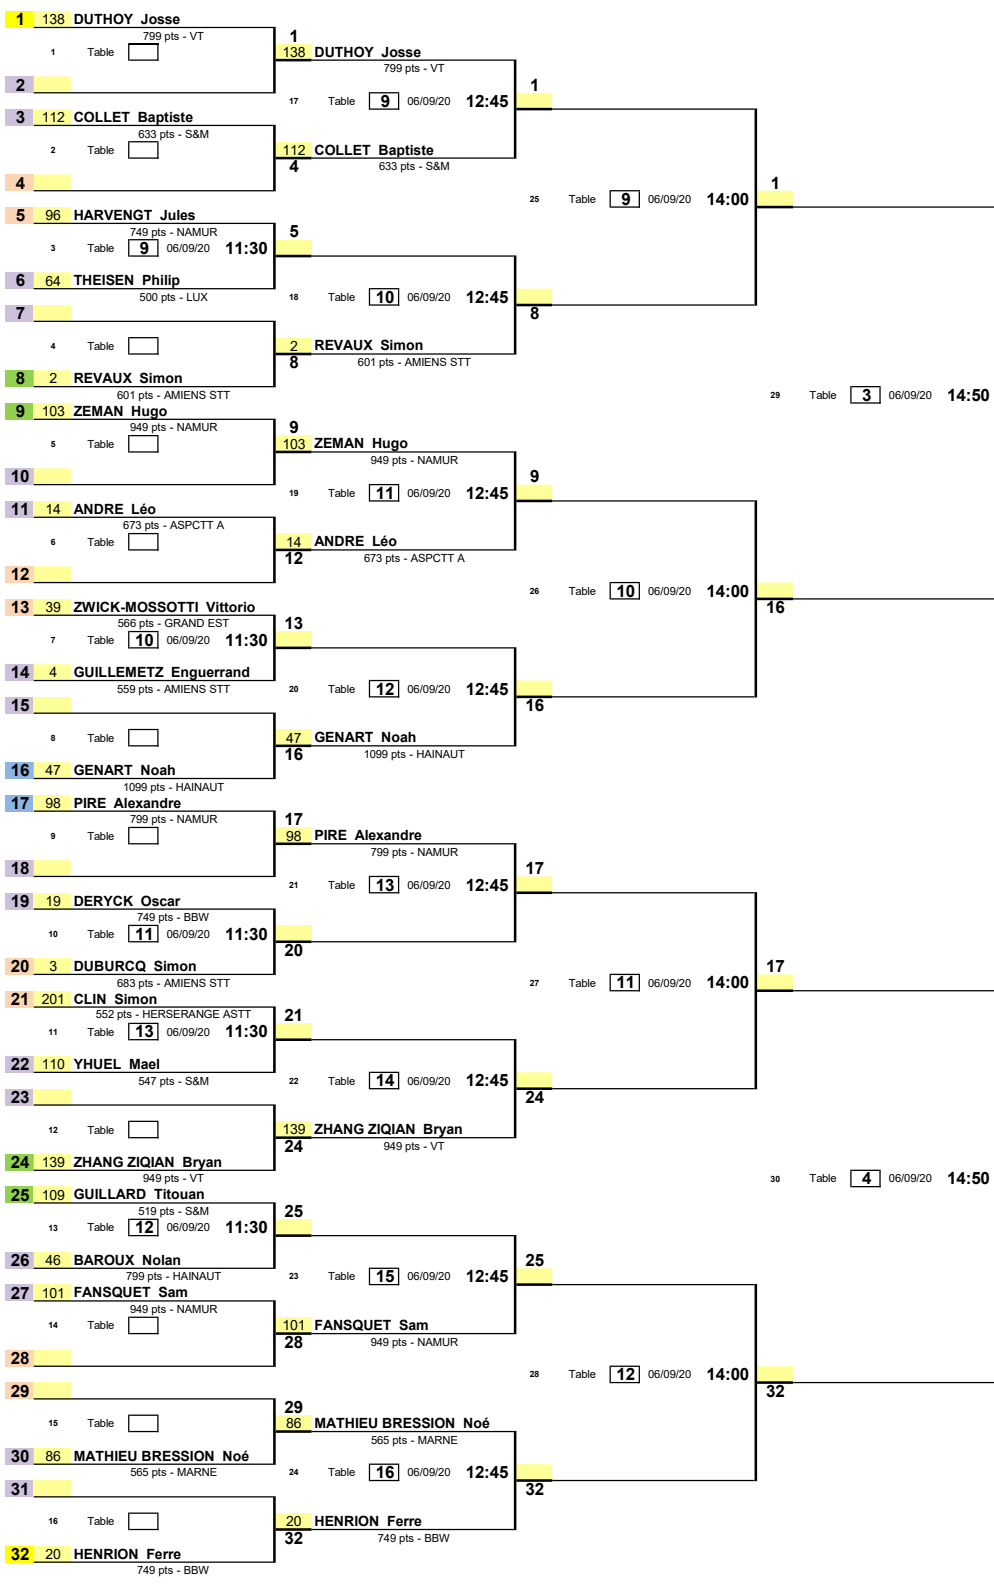

1/16ème de Finale 1/8ème de Finale 1/4 de Finale 1/2 Finale Finale

Date : 01/09/2019
 EPREUVE : Tournoi National et Internat.
 TABLEAU : CONSOLANTE -11 G