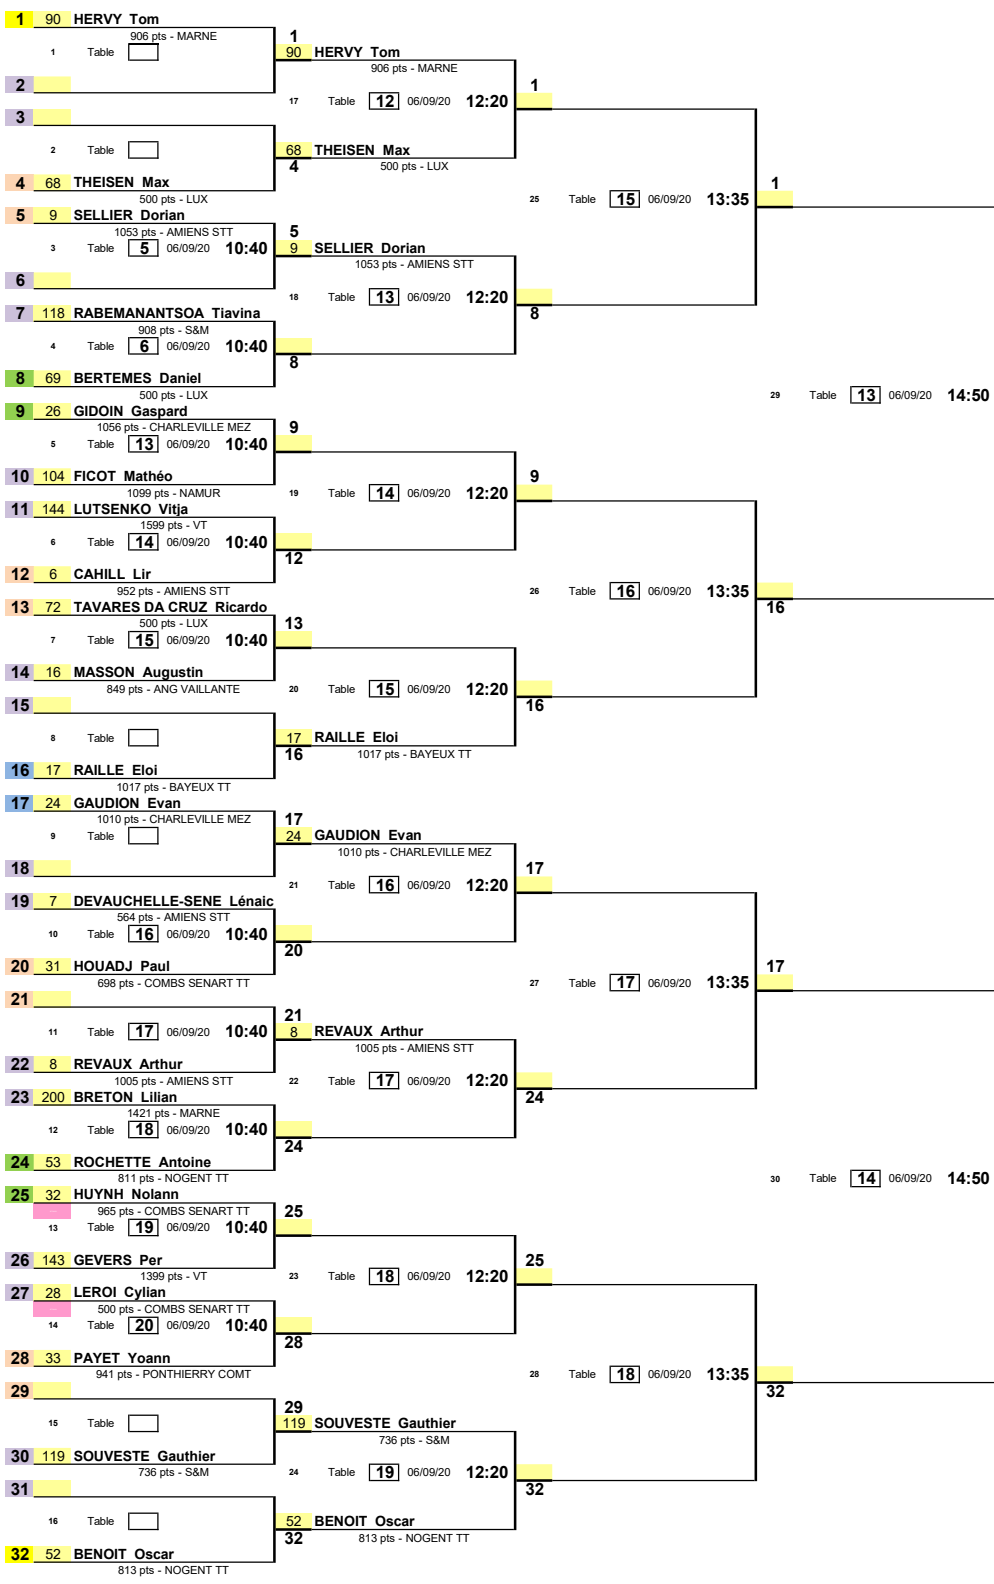

1/16ème de Finale 1/8ème de Finale 1/4 de Finale 1/2 Finale Finale

Date : 01/09/2019
 EPREUVE : Tournoi National et Internat.
 TABLEAU : CONSOLANTE -15G