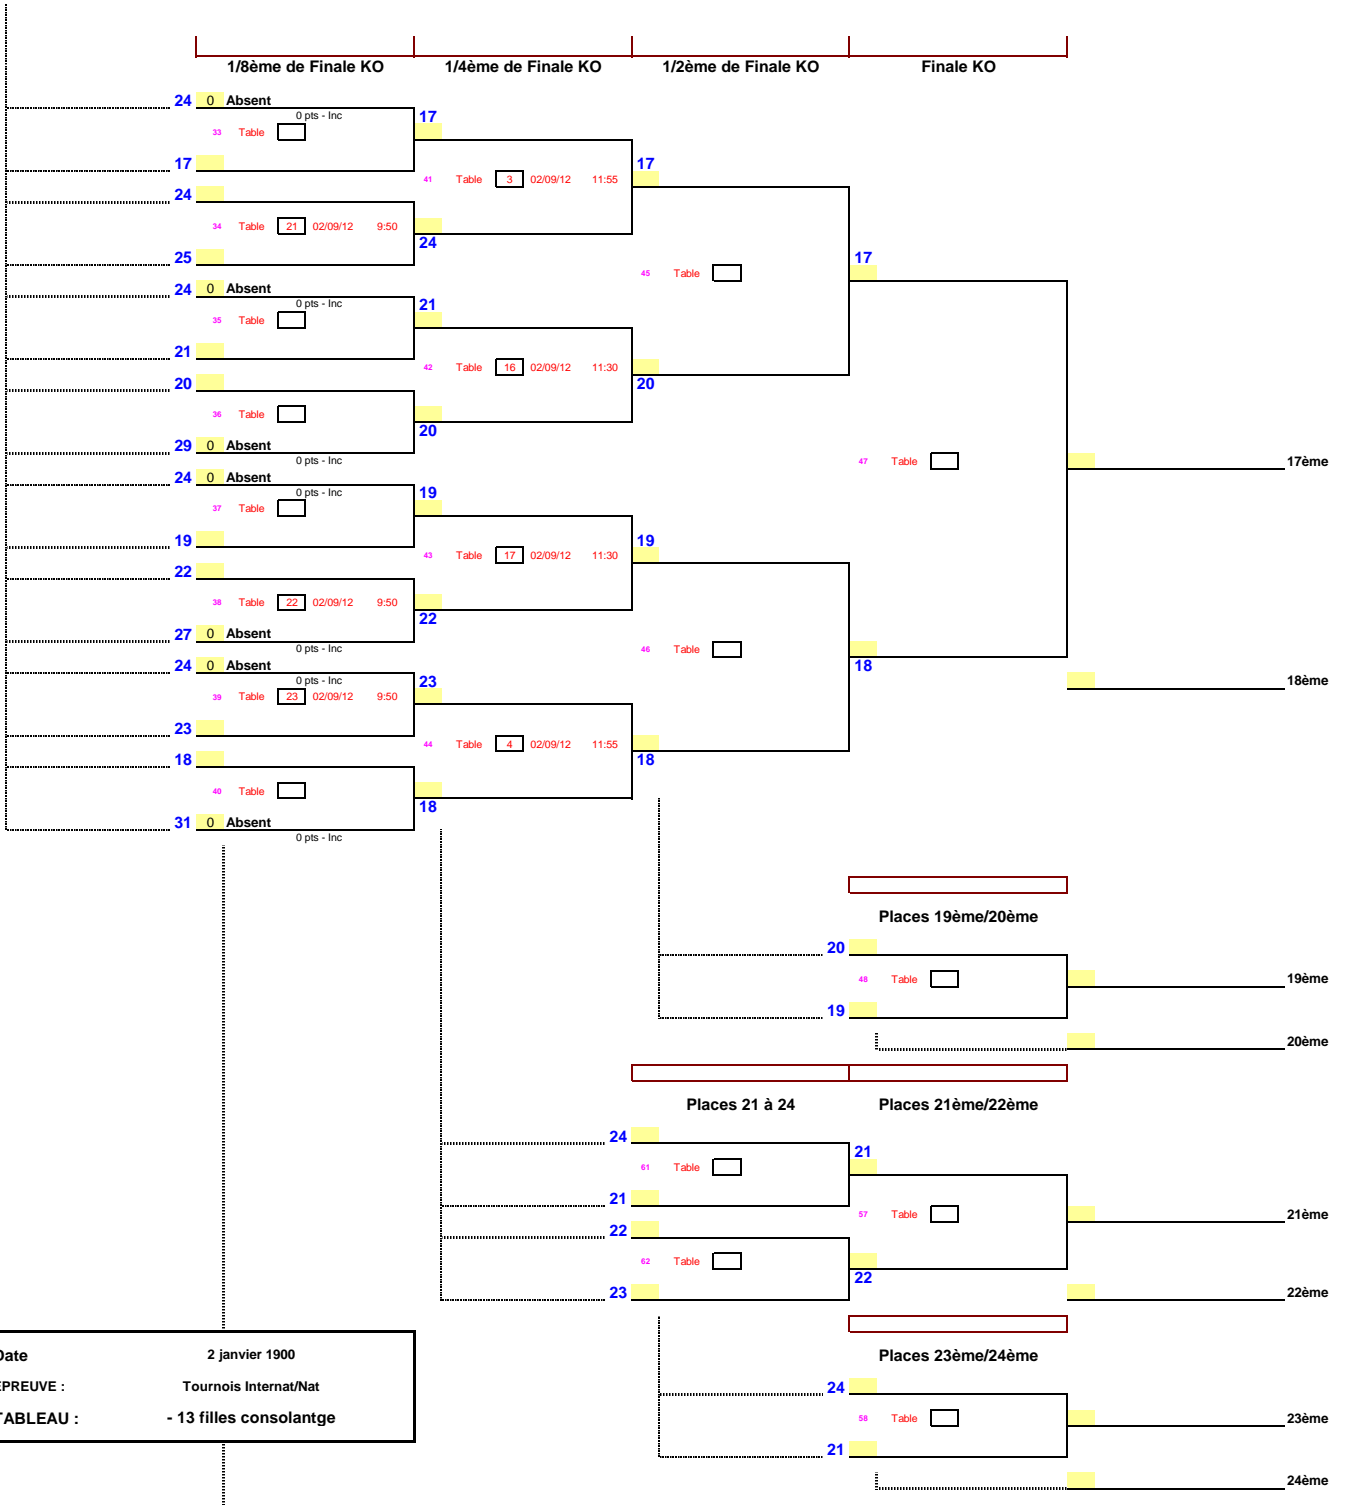

Places 3ème/4ème

Places 5 à 8

Places 5ème/6ème

Places 7ème/8ème

Places 9 à 16

Places 9 à 12

Places 9ème/10ème

Places 11ème/12ème

Places 13 à 16

Places 13ème/14ème

Places 15ème/16ème

Date 2 janvier 1900
EPREUVE : Tournois Internat/Nat
TABLEAU : - 13 filles consolantge

Date	2 janvier 1900
EPREUVE :	Tournois Internat/Nat
TABLEAU :	- 13 filles consolantge