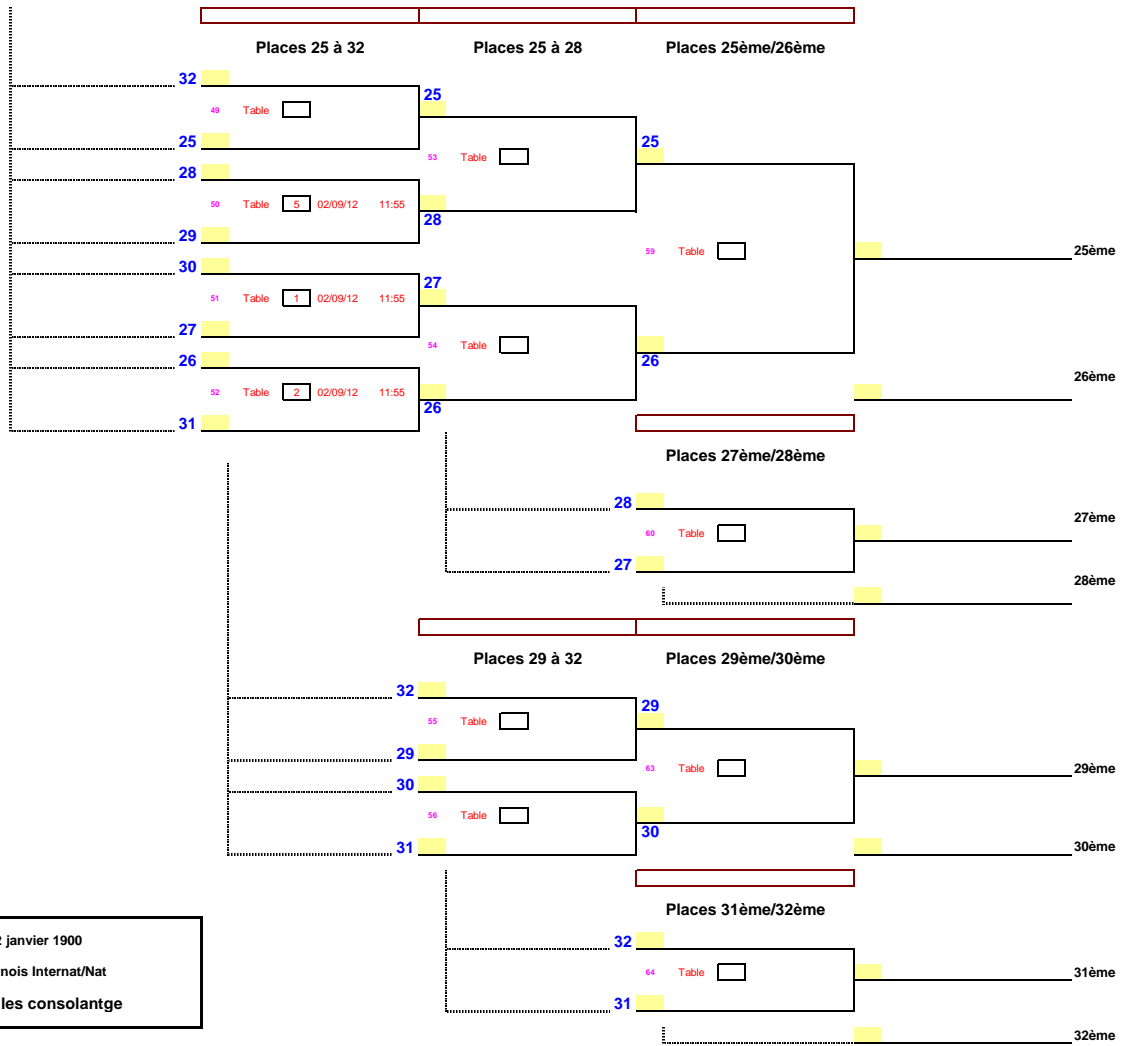

Places 3ème/4ème

Places 5 à 8

Places 5ème/6ème

Places 7ème/8ème

Places 9 à 16

Places 9 à 12

Places 9ème/10ème

Places 11ème/12ème

Places 13 à 16

Places 13ème/14ème

Places 15ème/16ème

Date 2 janvier 1900
EPREUVE : Tournois Internat/Nat
TABLEAU : - 13 filles consolantge

Date	2 janvier 1900
EPREUVE :	Tournois Internat/Nat
TABLEAU :	- 13 filles consolantge