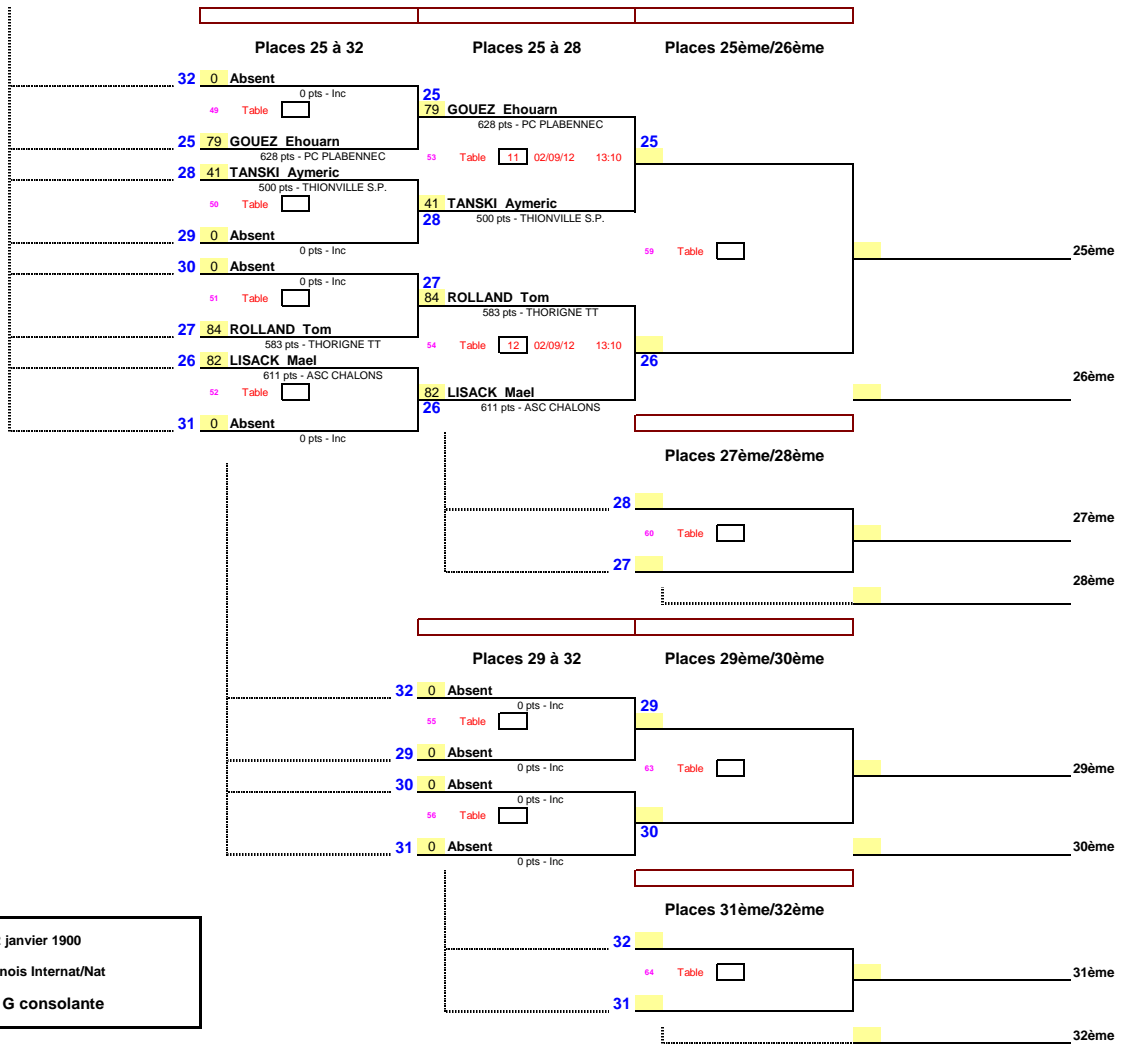

Date	2 janvier 1900
EPREUVE :	Tournois Internat/Nat
TABLEAU :	- 11 G consolante

Date	2 janvier 1900
EPREUVE :	Tournois Internat/Nat
TABLEAU :	- 11 G consolante