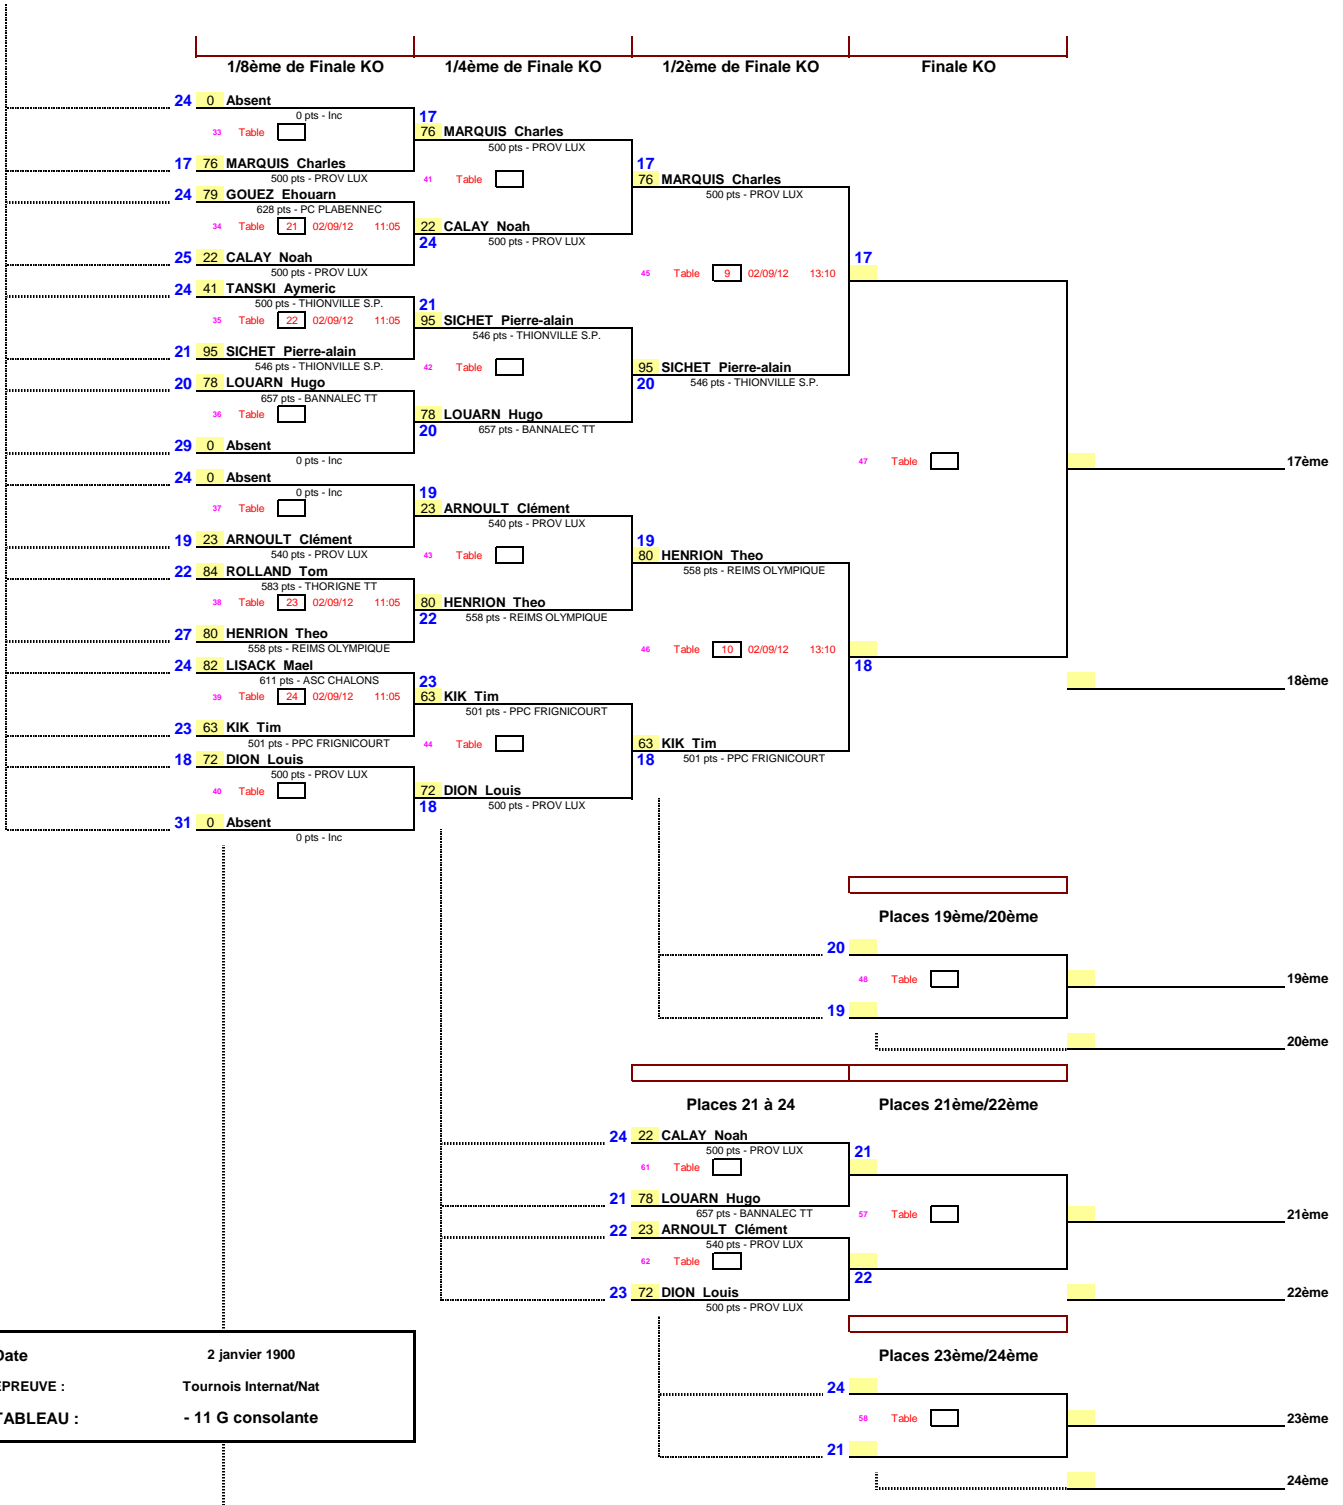

Date	2 janvier 1900
EPREUVE :	Tournois Internat/Nat
TABLEAU :	- 11 G consolante

Date	2 janvier 1900
EPREUVE :	Tournois Internat/Nat
TABLEAU :	- 11 G consolante