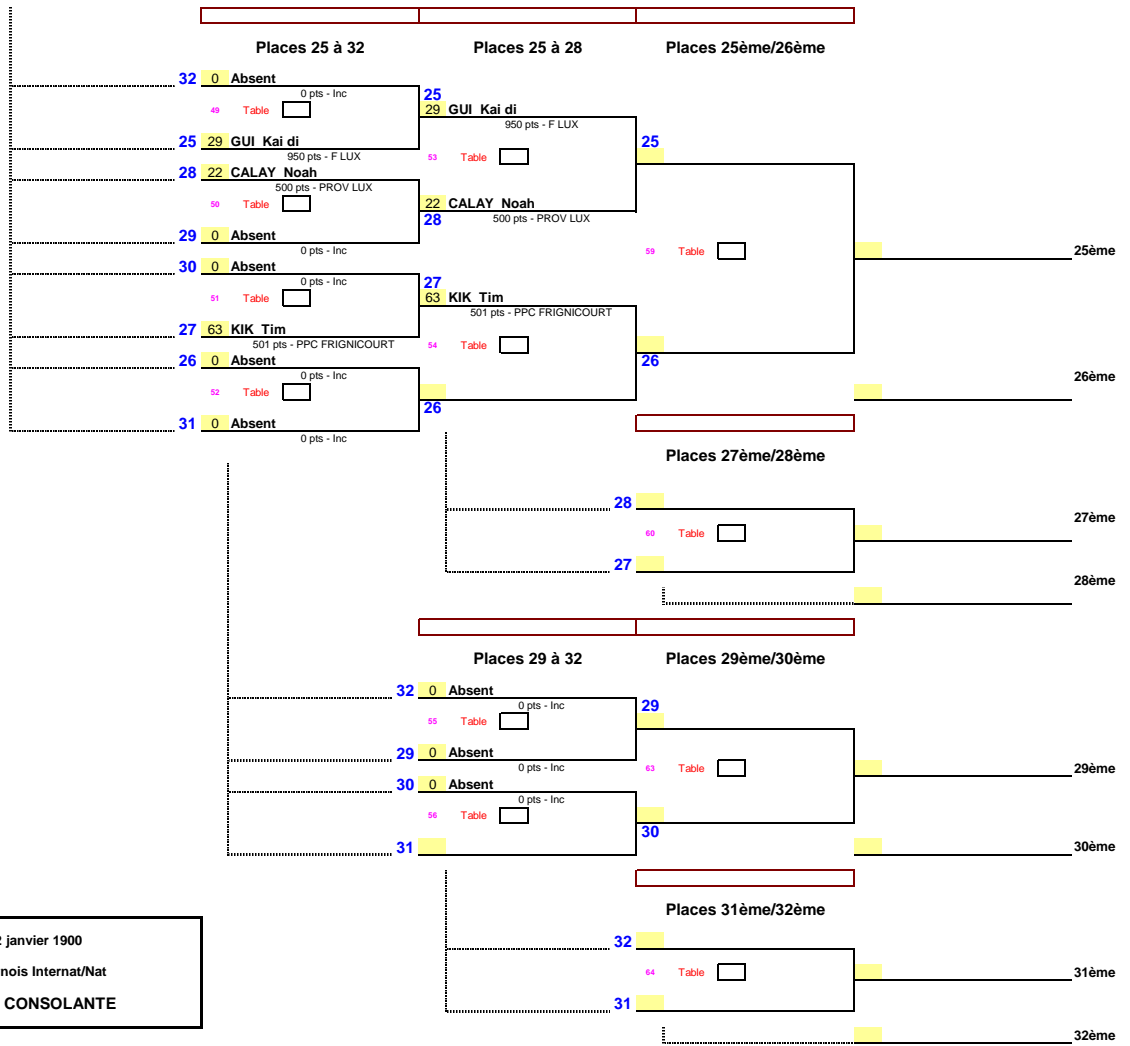

Date	2 janvier 1900
EPREUVE :	Tournois Internat/Nat
TABLEAU :	13 G CONSOLANTE

Date	2 janvier 1900
EPREUVE :	Tournois Internat/Nat
TABLEAU :	13 G CONSOLANTE

Date	2 janvier 1900
EPREUVE :	Tournois Internat/Nat
TABLEAU :	13 G CONSOLANTE