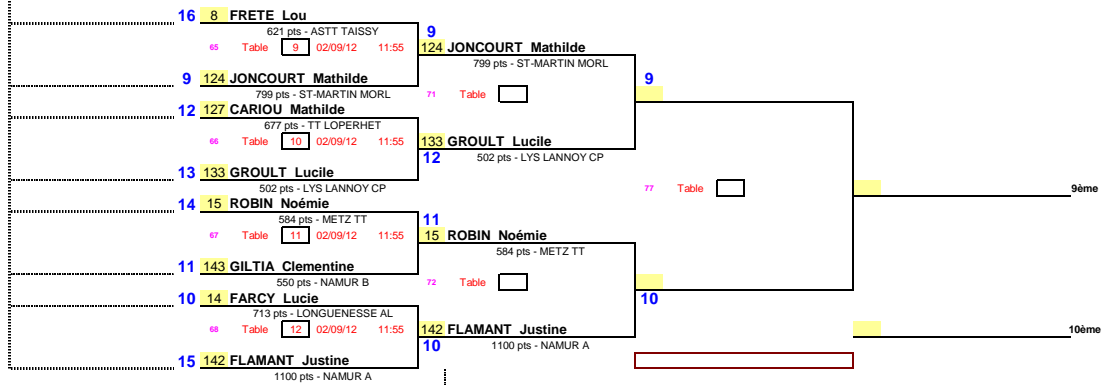

Date : 2 janvier 1900  
 EPREUVE : Tournois Internat/Nat  
 TABLEAU : IJCA -11 ANS FILLES 4

**Places 3ème/4ème**

**Places 5 à 8**

**Places 5ème/6ème**

**Places 7ème/8ème**

**Places 9 à 16**

**Places 9 à 12**

**Places 9ème/10ème**

**Places 11ème/12ème**

**Places 13 à 16**

**Places 13ème/14ème**

**Places 15ème/16ème**

Date	2 janvier 1900
EPREUVE :	Tournois Internat/Nat
TABLEAU :	IJCA -11 ANS FILLES 4

Places 25 à 32		Places 25 à 28		Places 25ème/26ème	
32	0 Absent 0 pts - Inc 49 Table <input type="checkbox"/>	25	139 VANIEUWENBORGH Aurélie 300 pts - BRUX 53 Table <input type="checkbox"/>	25	
25	139 VANIEUWENBORGH Aurélie 300 pts - BRUX	28	10 TARTAR Florine 694 pts - ROOST-WARENDIN 59 Table <input type="checkbox"/> 17 02/09/12 11:55	28	
28	10 TARTAR Florine 694 pts - ROOST-WARENDIN	27	128 FAILLIOT Lilou 657 pts - GUEUX-TINQUEUX 51 Table <input type="checkbox"/> 19 02/09/12 11:55	26	
29	5 RENUART Marion 650 pts - HAINAULT	26	125 RINGENBACH Manon 663 pts - FRESSE SUR MOSE 52 Table <input type="checkbox"/> 18 02/09/12 11:55	26	
30	128 FAILLIOT Lilou 657 pts - GUEUX-TINQUEUX	26	7 DA CUNHA Chloe 503 pts - PPC MONTCEEN		
27	9 MASSENAAT Loane 580 pts - GUEUX-TINQUEUX				
26	125 RINGENBACH Manon 663 pts - FRESSE SUR MOSE				
31	7 DA CUNHA Chloe 503 pts - PPC MONTCEEN				
Places 27ème/28ème					
		28	59 Table <input type="checkbox"/>	27	
		27		28	
Places 29 à 32					
32	0 Absent 0 pts - Inc 55 Table <input type="checkbox"/>	29	5 RENUART Marion 650 pts - HAINAULT 63 Table <input type="checkbox"/>	29	
29	5 RENUART Marion 650 pts - HAINAULT	30	9 MASSENAAT Loane 580 pts - GUEUX-TINQUEUX 56 Table <input type="checkbox"/>	30	
30	9 MASSENAAT Loane 580 pts - GUEUX-TINQUEUX	31	7 DA CUNHA Chloe 503 pts - PPC MONTCEEN		
31	7 DA CUNHA Chloe 503 pts - PPC MONTCEEN				
Places 31ème/32ème					
		32	64 Table <input type="checkbox"/>	31	
		31		32	

Date	2 janvier 1900
EPREUVE :	Tournois Internat/Nat
TABLEAU :	IJCA -11 ANS FILLES 4