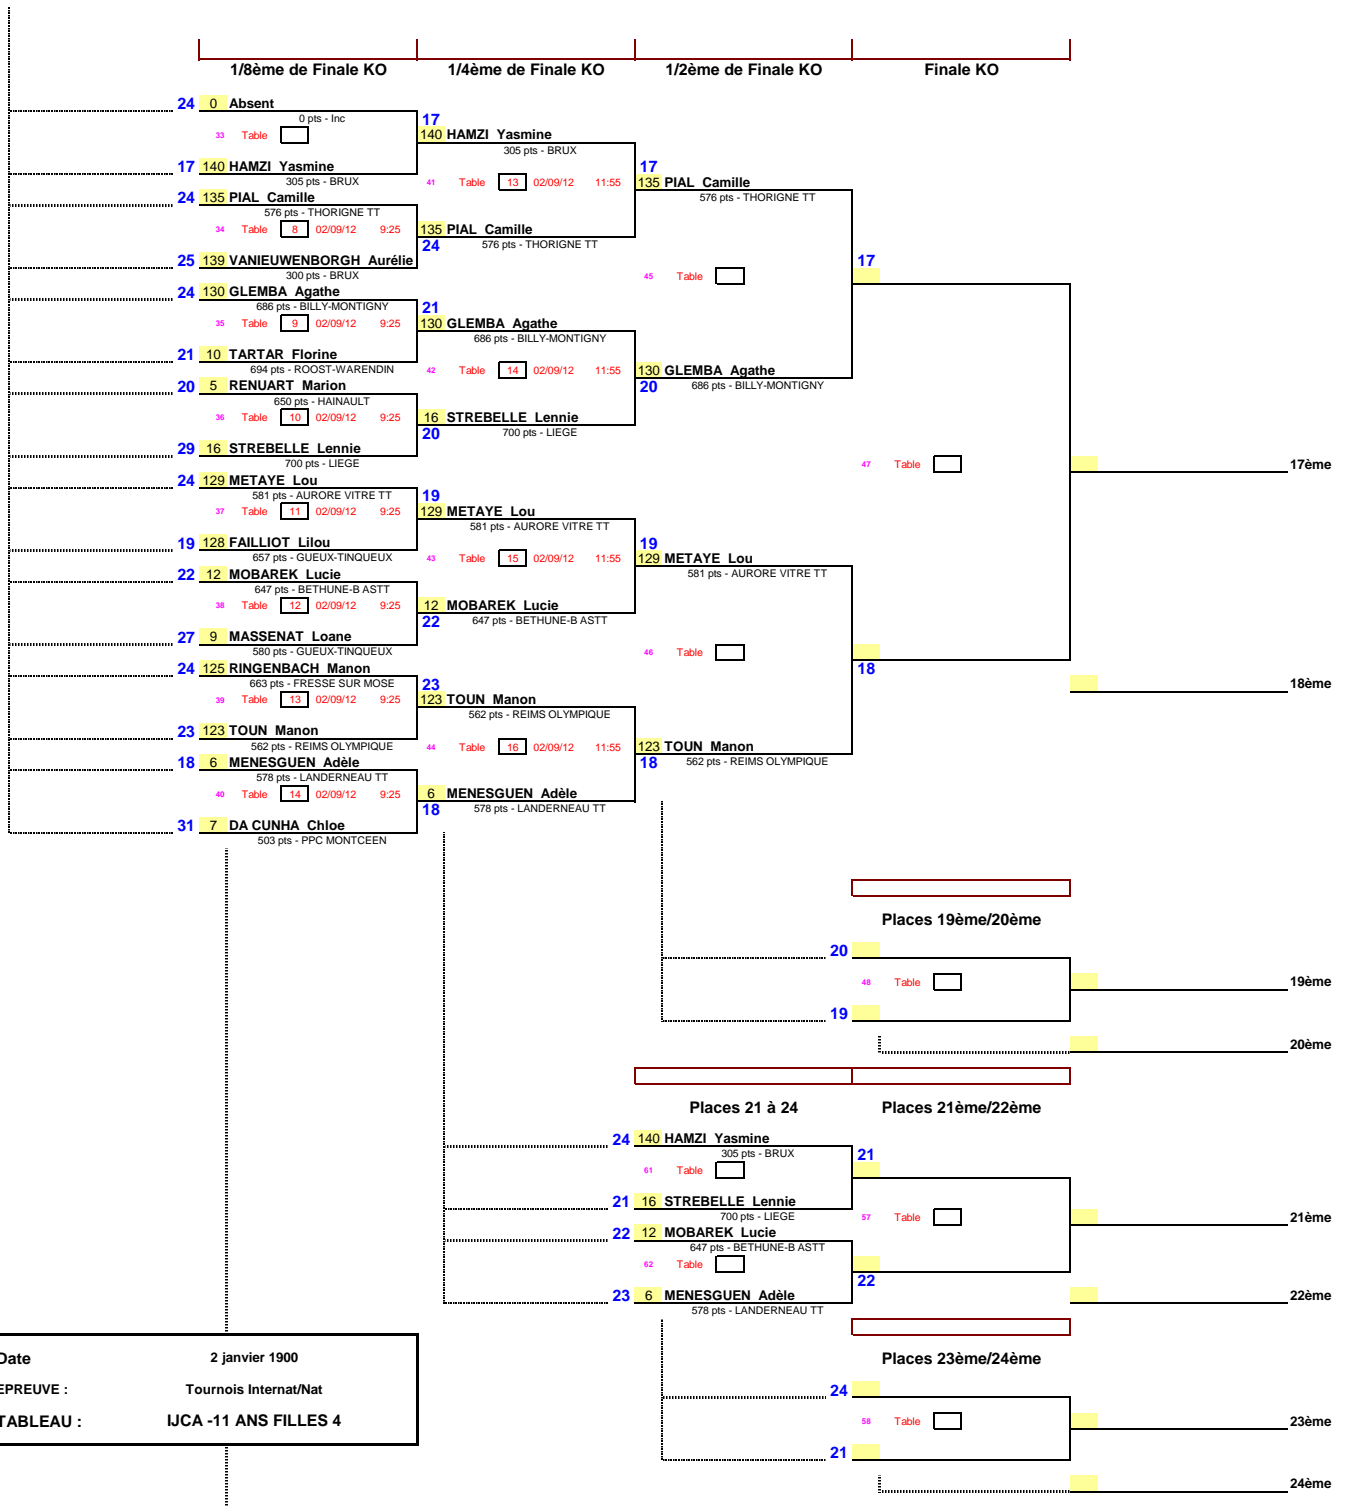

Date : 2 janvier 1900  
 EPREUVE : Tournois Internat/Nat  
 TABLEAU : IJCA -11 ANS FILLES 4

**Places 3ème/4ème**

**Places 5 à 8**

**Places 5ème/6ème**

**Places 7ème/8ème**

**Places 9 à 16**

**Places 9 à 12**

**Places 9ème/10ème**

**Places 11ème/12ème**

**Places 13 à 16**

**Places 13ème/14ème**

**Places 15ème/16ème**

Date	2 janvier 1900
EPREUVE :	Tournois Internat/Nat
TABLEAU :	IJCA -11 ANS FILLES 4

Places 25 à 32		Places 25 à 28		Places 25ème/26ème	
32	0 Absent 0 pts - Inc 49 Table <input type="checkbox"/>	25	139 VANIEUWENBORGH Aurélie 300 pts - BRUX 53 Table <input type="checkbox"/>	25	
25	139 VANIEUWENBORGH Aurélie 300 pts - BRUX	28	10 TARTAR Florine 694 pts - ROOST-WARENDIN 59 Table <input type="checkbox"/> 17 02/09/12 11:55	28	
28	10 TARTAR Florine 694 pts - ROOST-WARENDIN	27	128 FAILLIOT Lilou 657 pts - GUEUX-TINQUEUX 51 Table <input type="checkbox"/> 19 02/09/12 11:55	26	
29	5 RENUART Marion 650 pts - HAINAULT	26	125 RINGENBACH Manon 663 pts - FRESSE SUR MOSE 52 Table <input type="checkbox"/> 18 02/09/12 11:55	26	
30	128 FAILLIOT Lilou 657 pts - GUEUX-TINQUEUX	26	7 DA CUNHA Chloe 503 pts - PPC MONTCEEN		
27	9 MASSENAAT Loane 580 pts - GUEUX-TINQUEUX				
26	125 RINGENBACH Manon 663 pts - FRESSE SUR MOSE				
31	7 DA CUNHA Chloe 503 pts - PPC MONTCEEN				
Places 27ème/28ème					
		28	59 Table <input type="checkbox"/>	27	
		27		28	
Places 29 à 32					
32	0 Absent 0 pts - Inc 55 Table <input type="checkbox"/>	29	5 RENUART Marion 650 pts - HAINAULT 63 Table <input type="checkbox"/>	29	
29	5 RENUART Marion 650 pts - HAINAULT	30	9 MASSENAAT Loane 580 pts - GUEUX-TINQUEUX 56 Table <input type="checkbox"/>	30	
30	9 MASSENAAT Loane 580 pts - GUEUX-TINQUEUX	31	7 DA CUNHA Chloe 503 pts - PPC MONTCEEN		
31	7 DA CUNHA Chloe 503 pts - PPC MONTCEEN				
Places 31ème/32ème					
		32	64 Table <input type="checkbox"/>	31	
		31		32	

Date	2 janvier 1900
EPREUVE :	Tournois Internat/Nat
TABLEAU :	IJCA -11 ANS FILLES 4