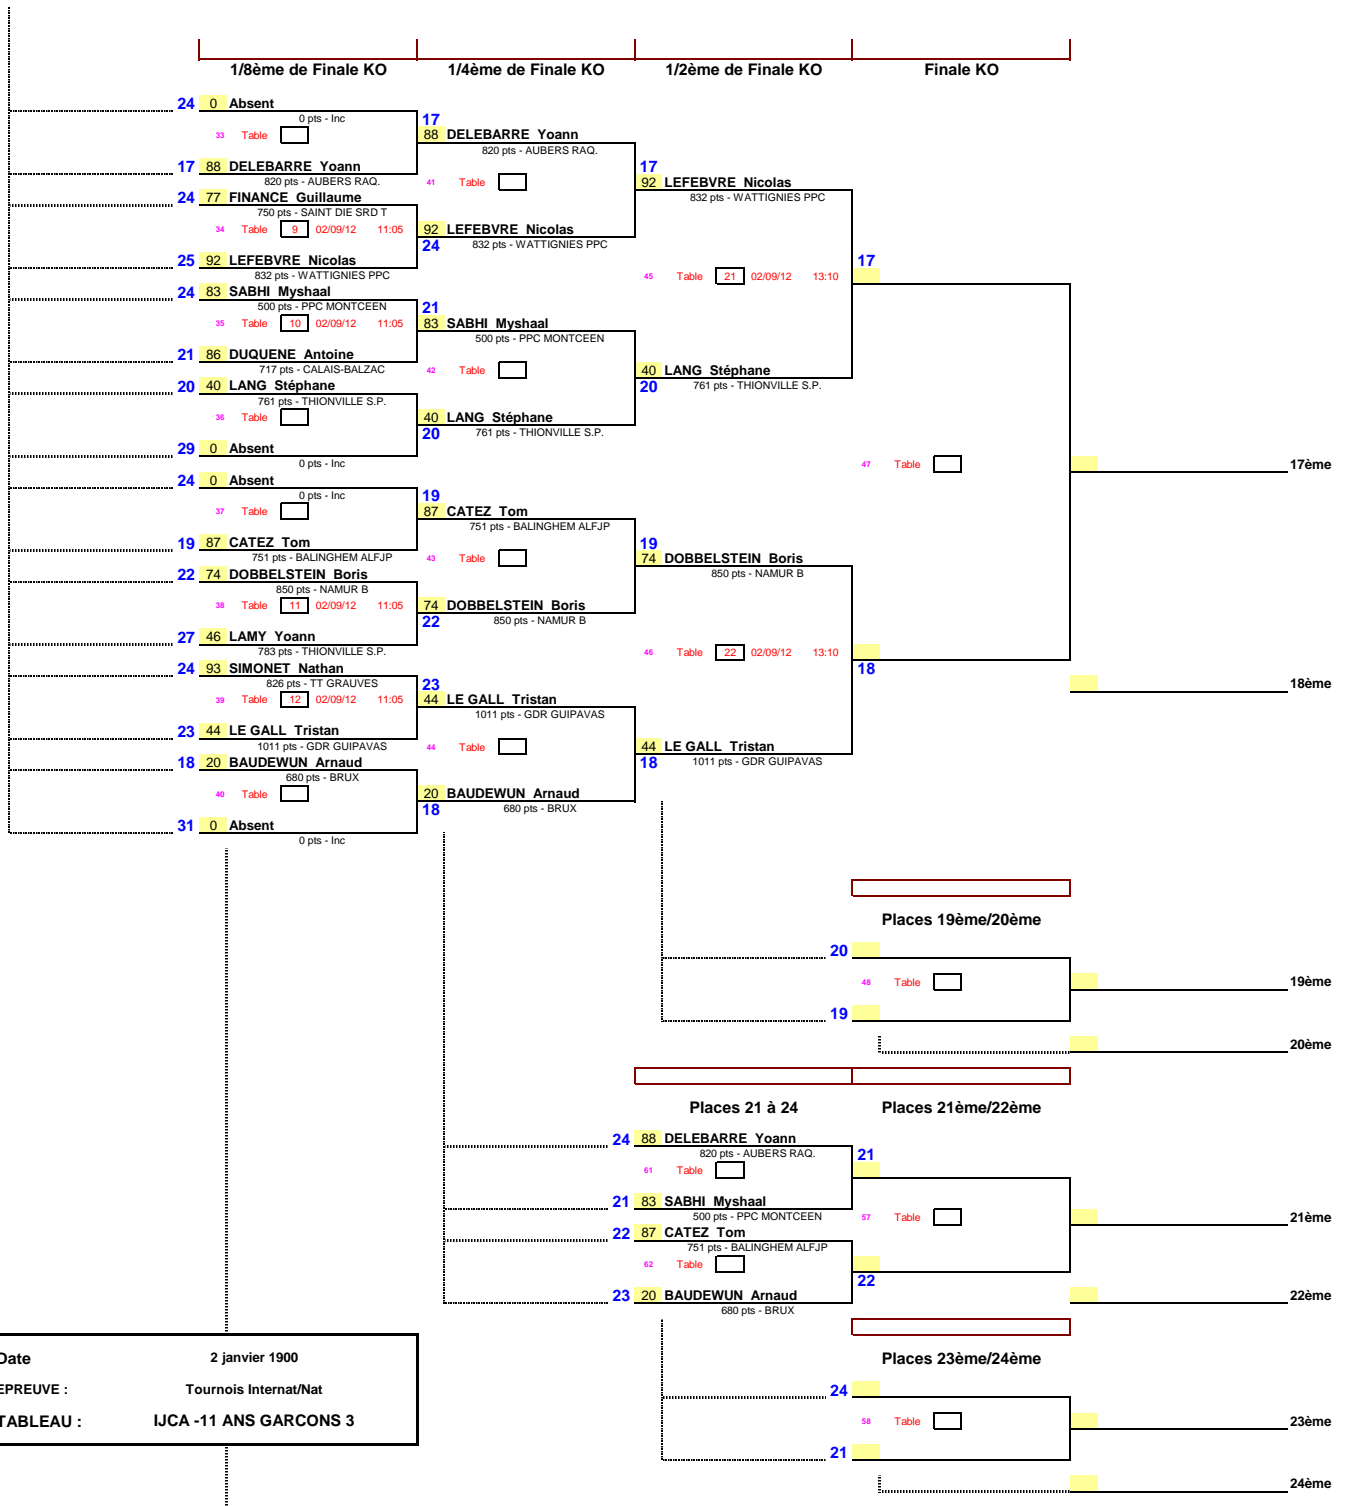

1/16ème de Finale 1/8ème de Finale 1/4 de Finale 1/2 Finale Finale

Date : 2 janvier 1900
 EPREUVE : Tournois Internat/Nat
 TABLEAU : IJCA -11 ANS GARCONS 3

Date	2 janvier 1900
EPREUVE :	Tournois Internat/Nat
TABLEAU :	IJCA -11 ANS GARCONS 3

Date	2 janvier 1900
EPREUVE :	Tournois Internat/Nat
TABLEAU :	IJCA -11 ANS GARCONS 3