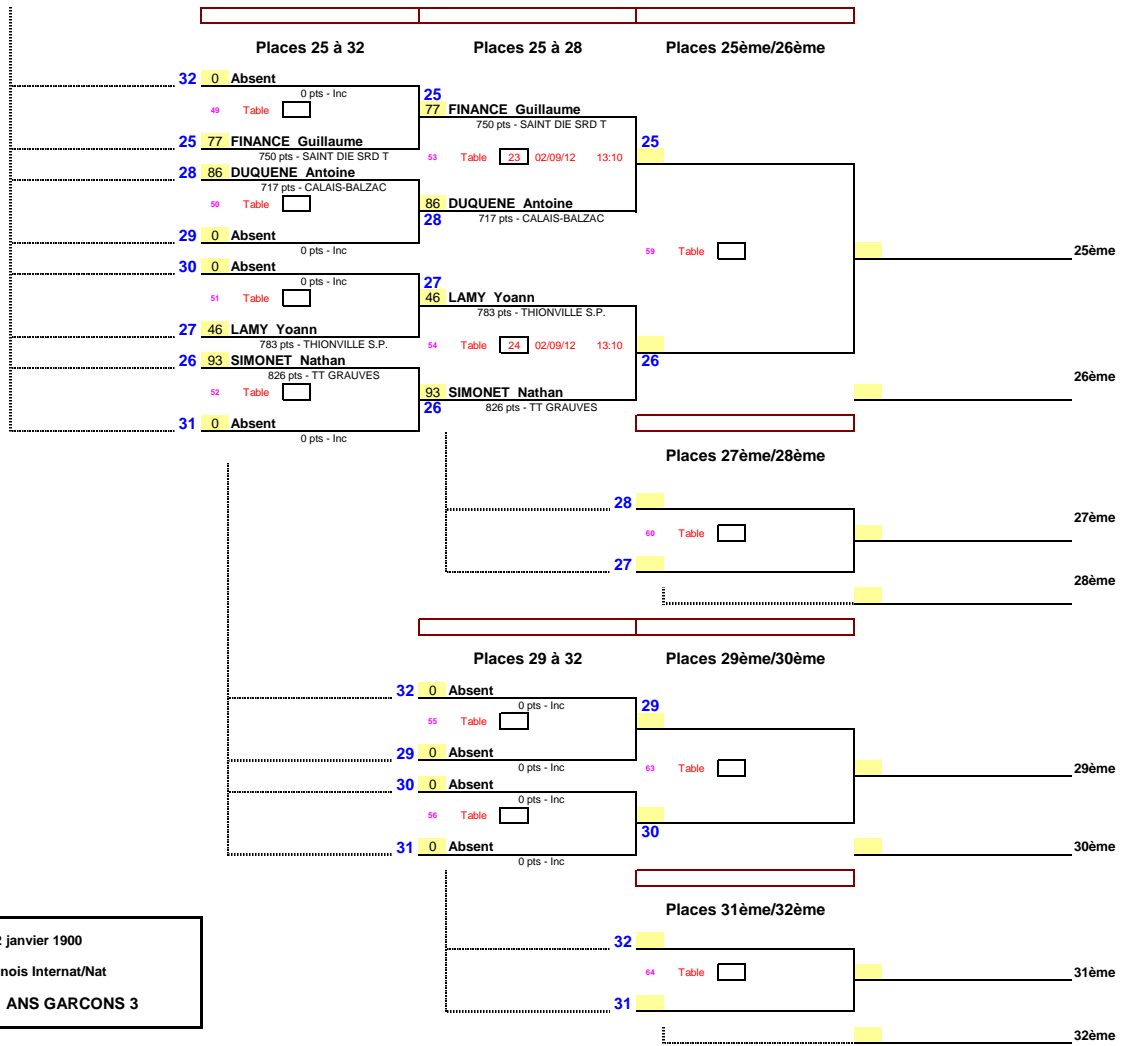

1/16ème de Finale 1/8ème de Finale 1/4 de Finale 1/2 Finale Finale

Date : 2 janvier 1900
 EPREUVE : Tournois Internat/Nat
 TABLEAU : IJCA -11 ANS GARCONS 3

Date	2 janvier 1900
EPREUVE :	Tournois Internat/Nat
TABLEAU :	IJCA -11 ANS GARCONS 3

Date	2 janvier 1900
EPREUVE :	Tournois Internat/Nat
TABLEAU :	IJCA -11 ANS GARCONS 3