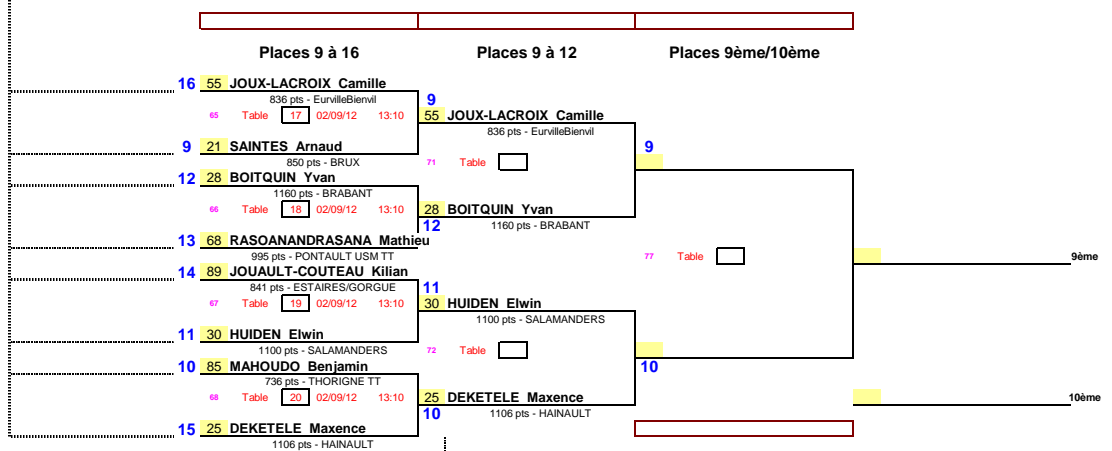

1/16ème de Finale 1/8ème de Finale 1/4 de Finale 1/2 Finale Finale

Date : 2 janvier 1900
 EPREUVE : Tournois Internat/Nat
 TABLEAU : IJCA -11 ANS GARCONS 3

Date	2 janvier 1900
EPREUVE :	Tournois Internat/Nat
TABLEAU :	IJCA -11 ANS GARCONS 3

Date	2 janvier 1900
EPREUVE :	Tournois Internat/Nat
TABLEAU :	IJCA -11 ANS GARCONS 3