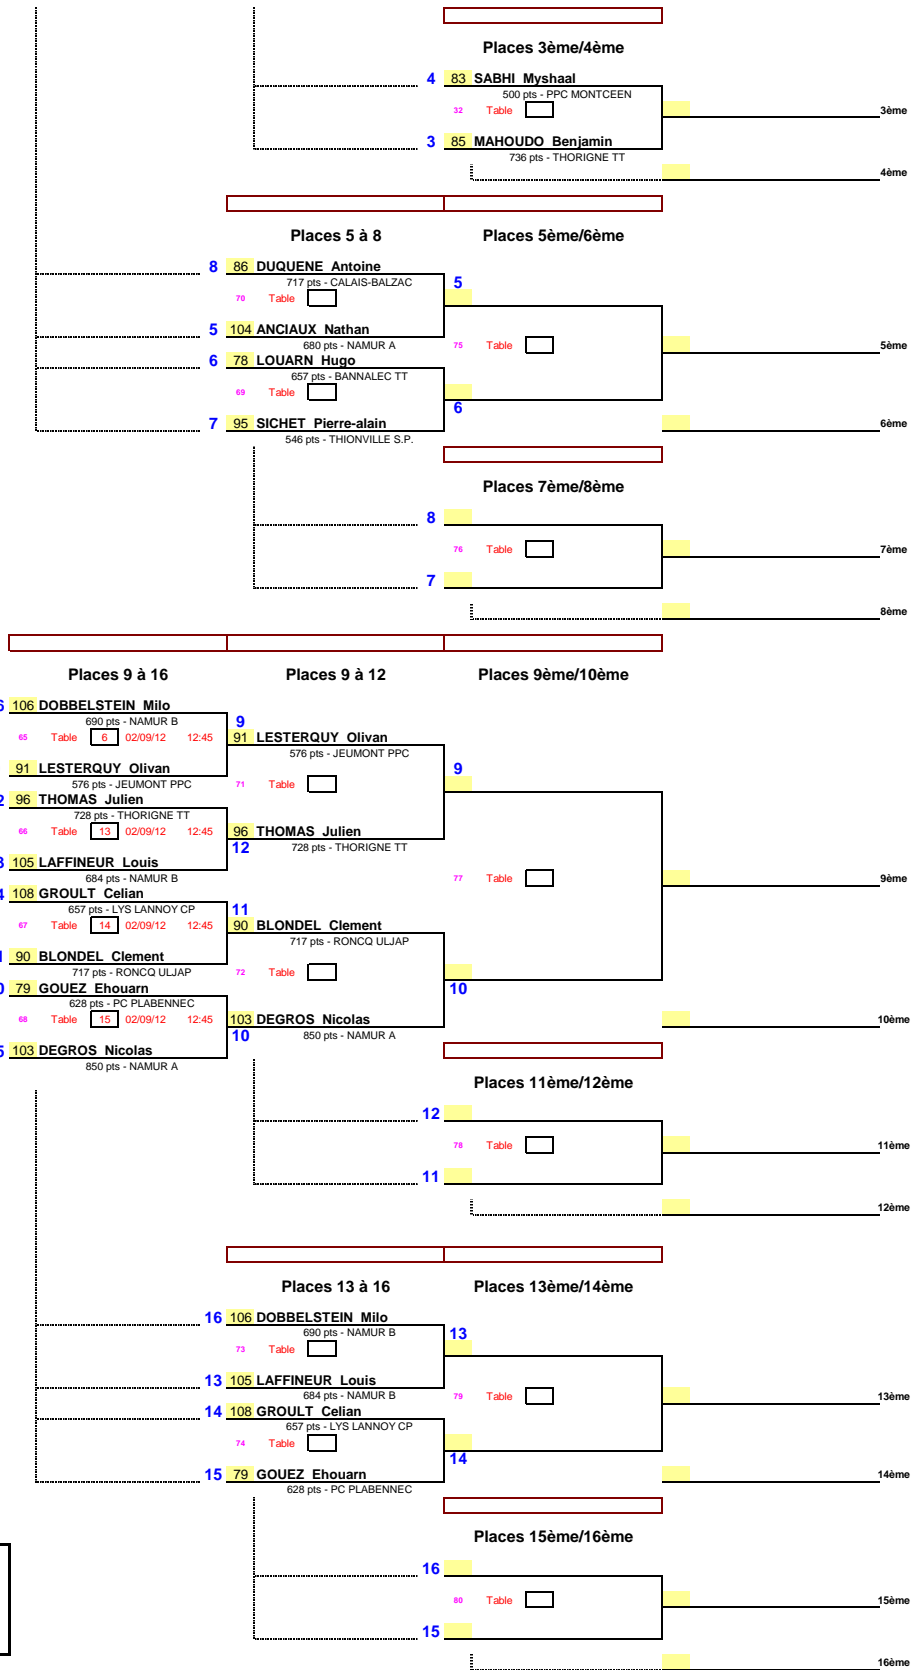

1/16ème de Finale 1/8ème de Finale 1/4 de Finale 1/2 Finale Finale

Date : 2 janvier 1900
 EPREUVE : Tournois Internat/Nat
 TABLEAU : JCA -9 ANS GARCONS 1

Date	2 janvier 1900
EPREUVE :	Tournois Internat/Nat
TABLEAU :	IJCA -9 ANS GARCONS 1

Date	2 janvier 1900
EPREUVE :	Tournois Internat/Nat
TABLEAU :	IJCA -9 ANS GARCONS 1