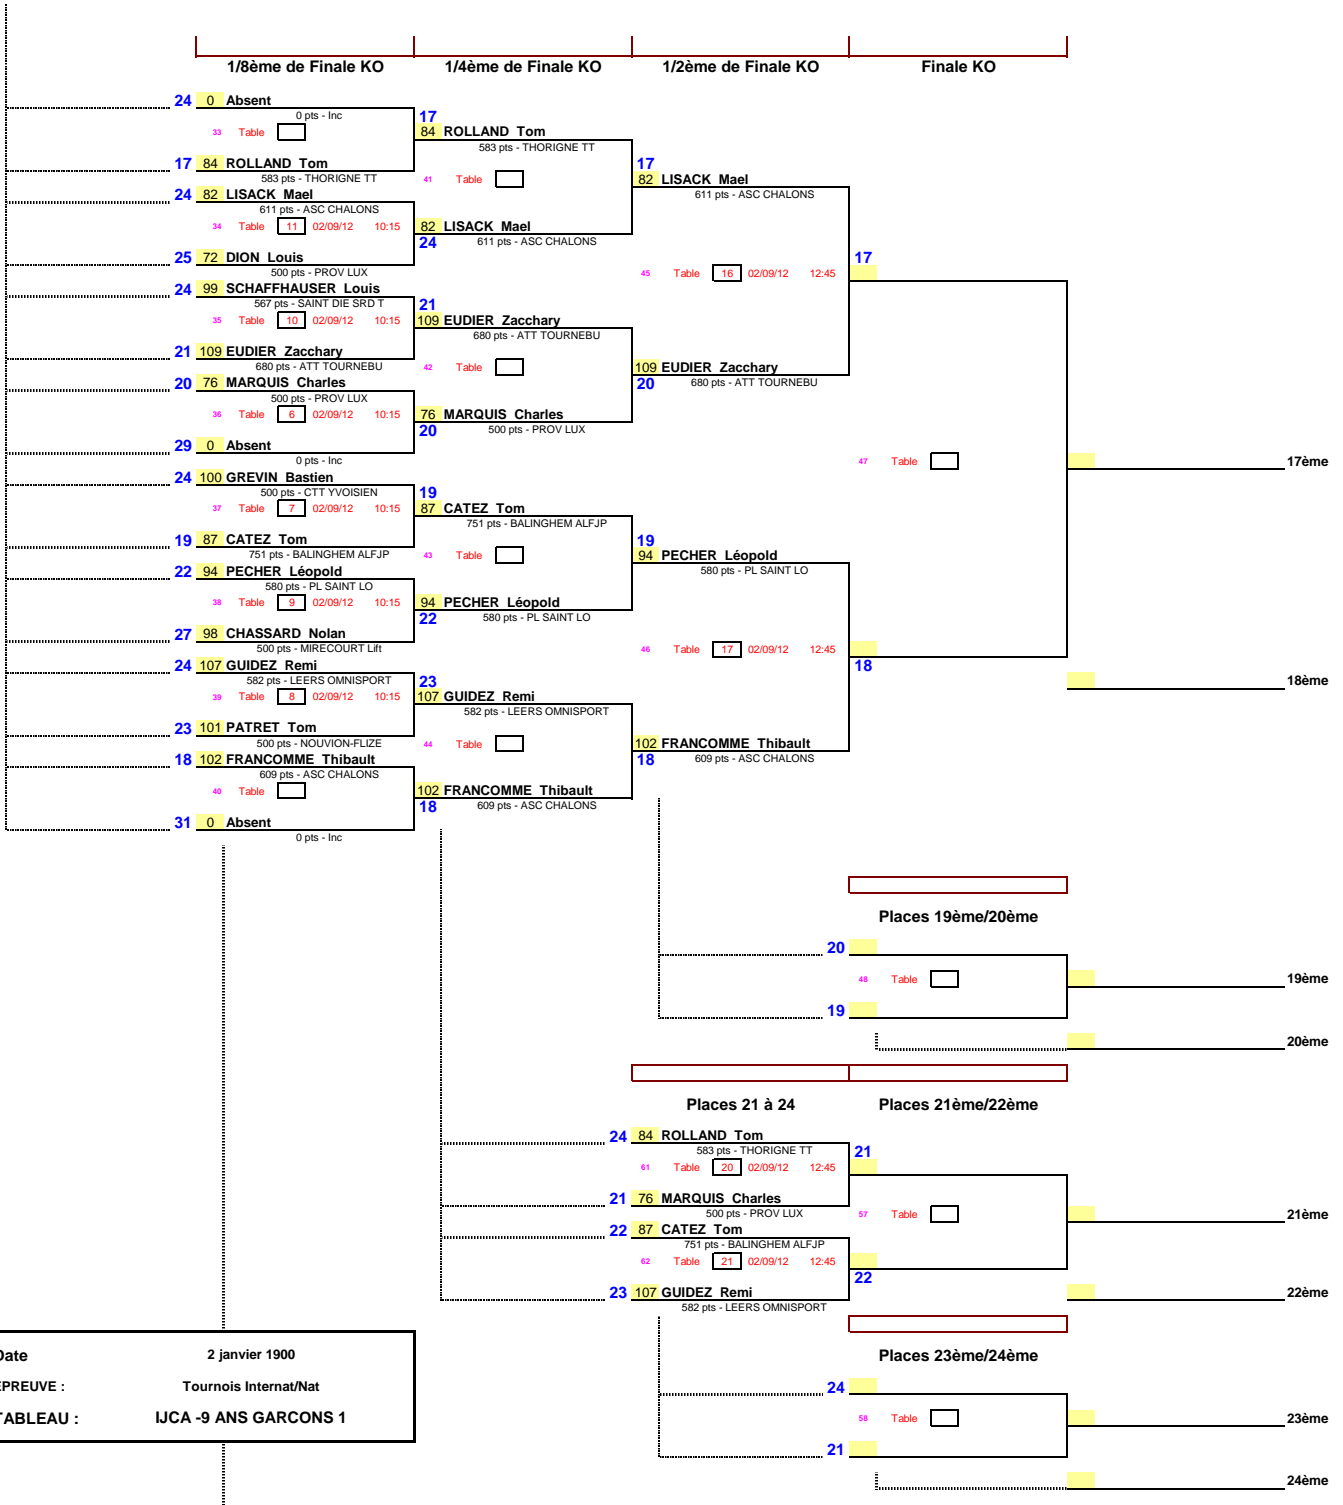

1/16ème de Finale 1/8ème de Finale 1/4 de Finale 1/2 Finale Finale

Date : 2 janvier 1900
 EPREUVE : Tournois Internat/Nat
 TABLEAU : JCA -9 ANS GARCONS 1

Date	2 janvier 1900
EPREUVE :	Tournois Internat/Nat
TABLEAU :	IJCA -9 ANS GARCONS 1

Date	2 janvier 1900
EPREUVE :	Tournois Internat/Nat
TABLEAU :	IJCA -9 ANS GARCONS 1