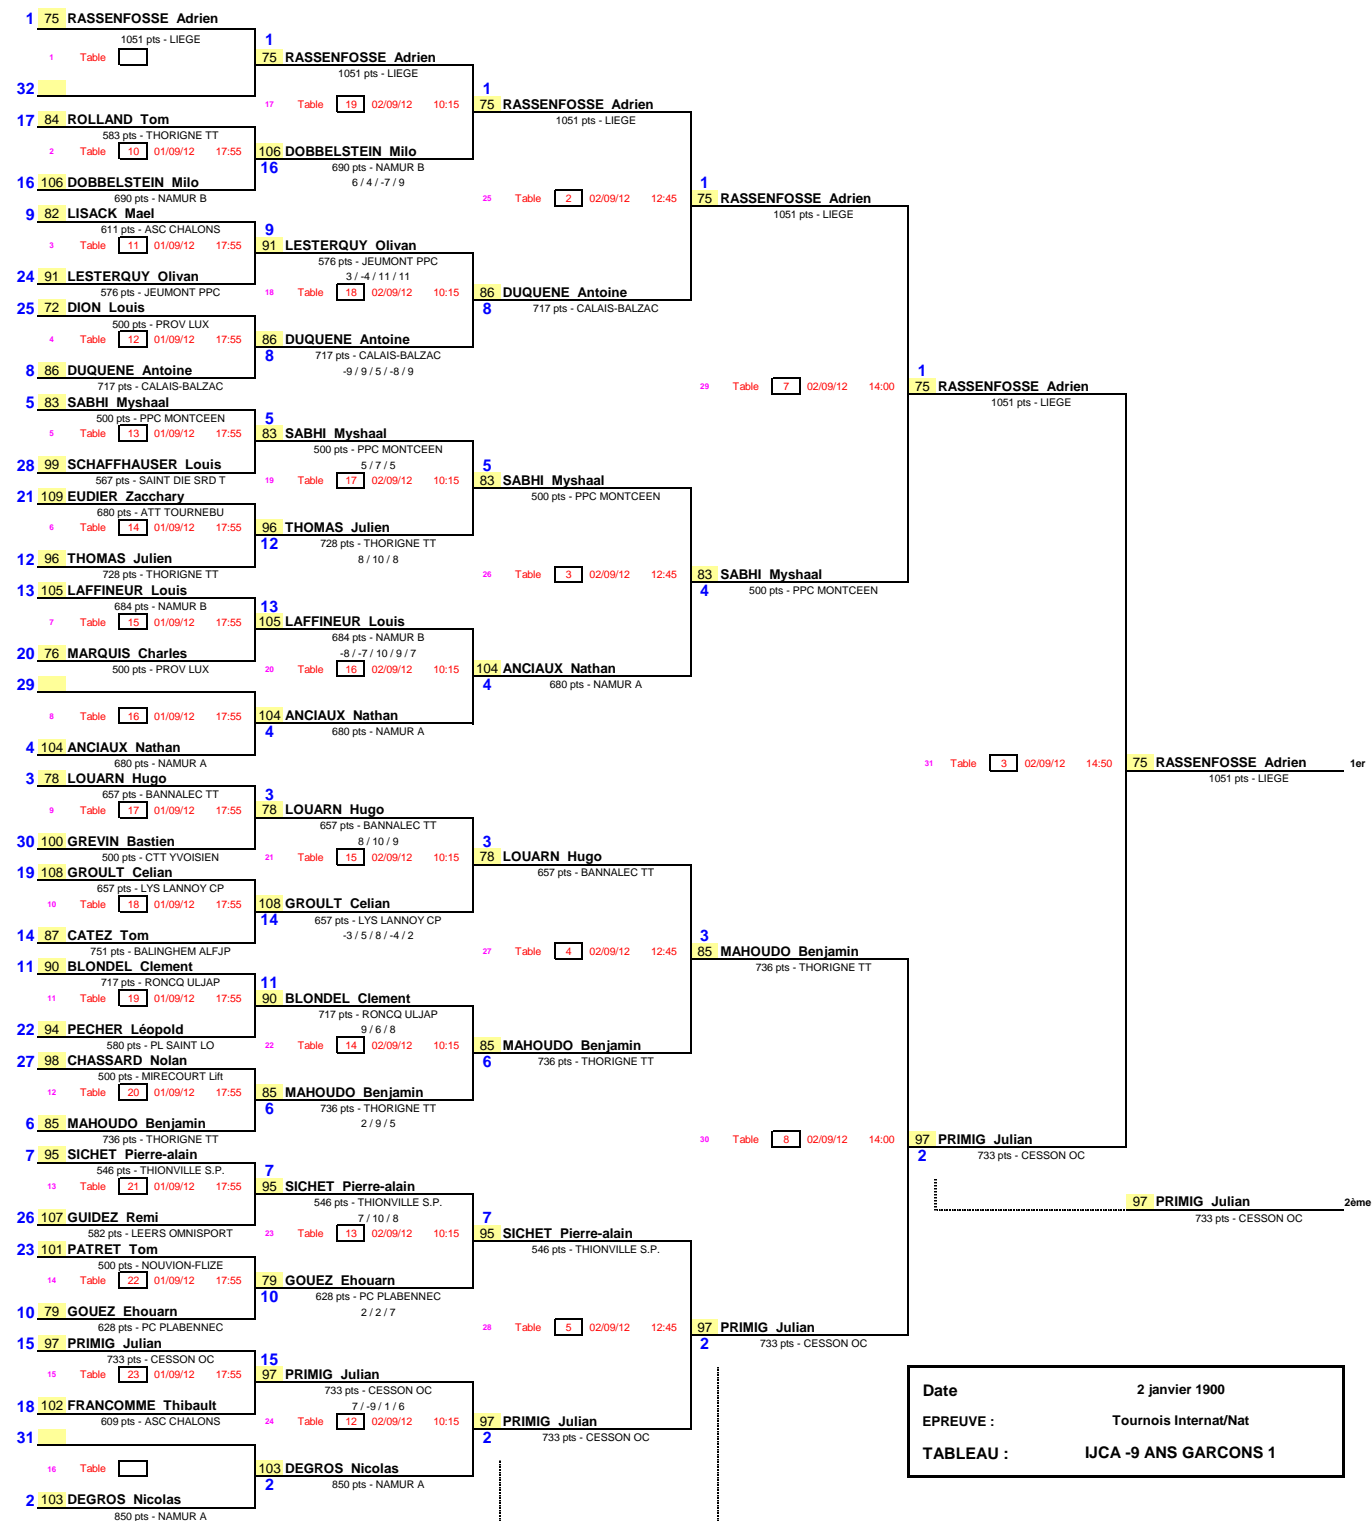

1/16ème de Finale 1/8ème de Finale 1/4 de Finale 1/2 Finale Finale

Date : 2 janvier 1900
 EPREUVE : Tournois Internat/Nat
 TABLEAU : JCA -9 ANS GARCONS 1

Date	2 janvier 1900
EPREUVE :	Tournois Internat/Nat
TABLEAU :	IJCA -9 ANS GARCONS 1

Date	2 janvier 1900
EPREUVE :	Tournois Internat/Nat
TABLEAU :	IJCA -9 ANS GARCONS 1