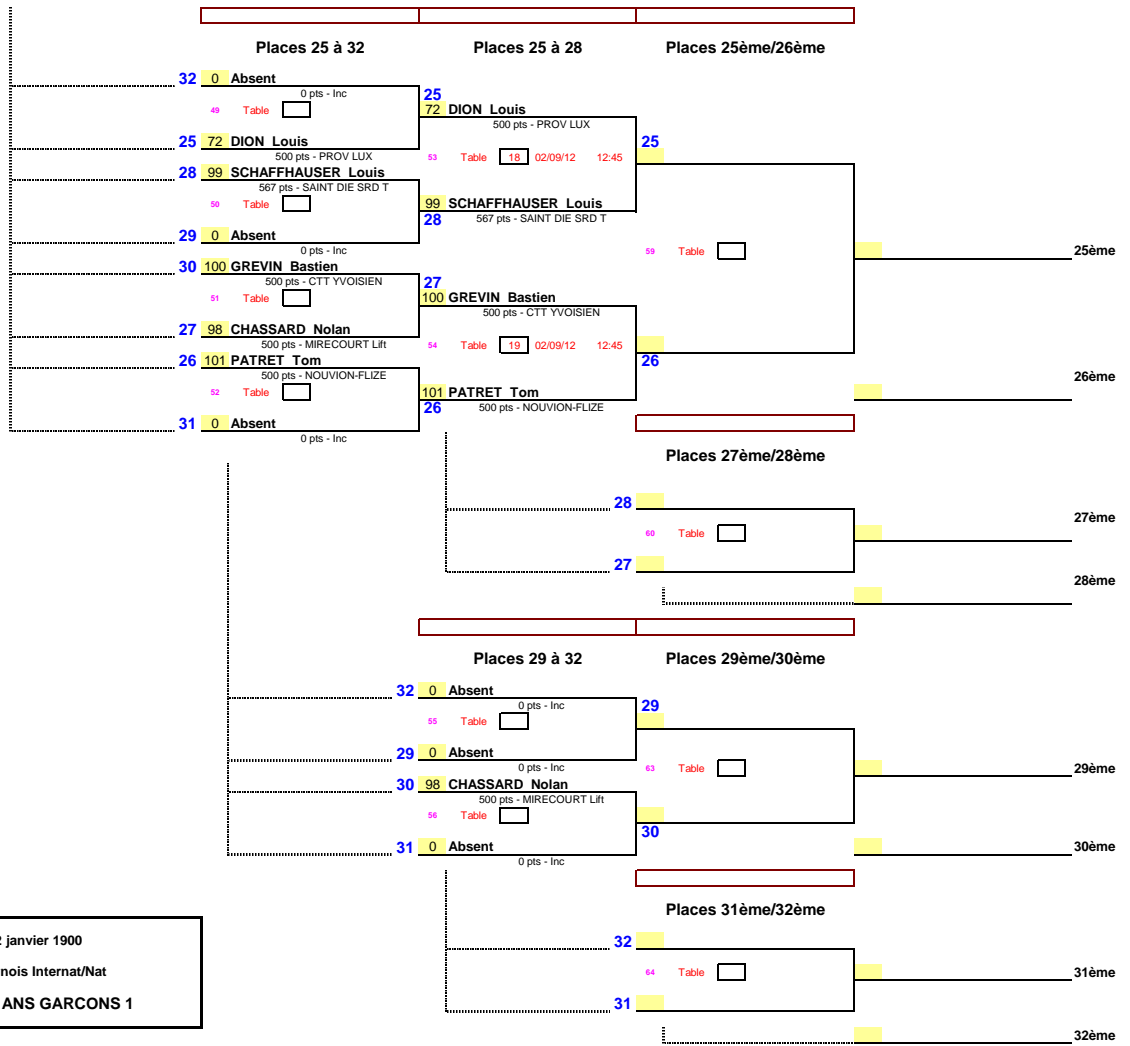

1/16ème de Finale 1/8ème de Finale 1/4 de Finale 1/2 Finale Finale

Date : 2 janvier 1900
 EPREUVE : Tournois Internat/Nat
 TABLEAU : JCA -9 ANS GARCONS 1

Date	2 janvier 1900
EPREUVE :	Tournois Internat/Nat
TABLEAU :	IJCA -9 ANS GARCONS 1

Date	2 janvier 1900
EPREUVE :	Tournois Internat/Nat
TABLEAU :	IJCA -9 ANS GARCONS 1