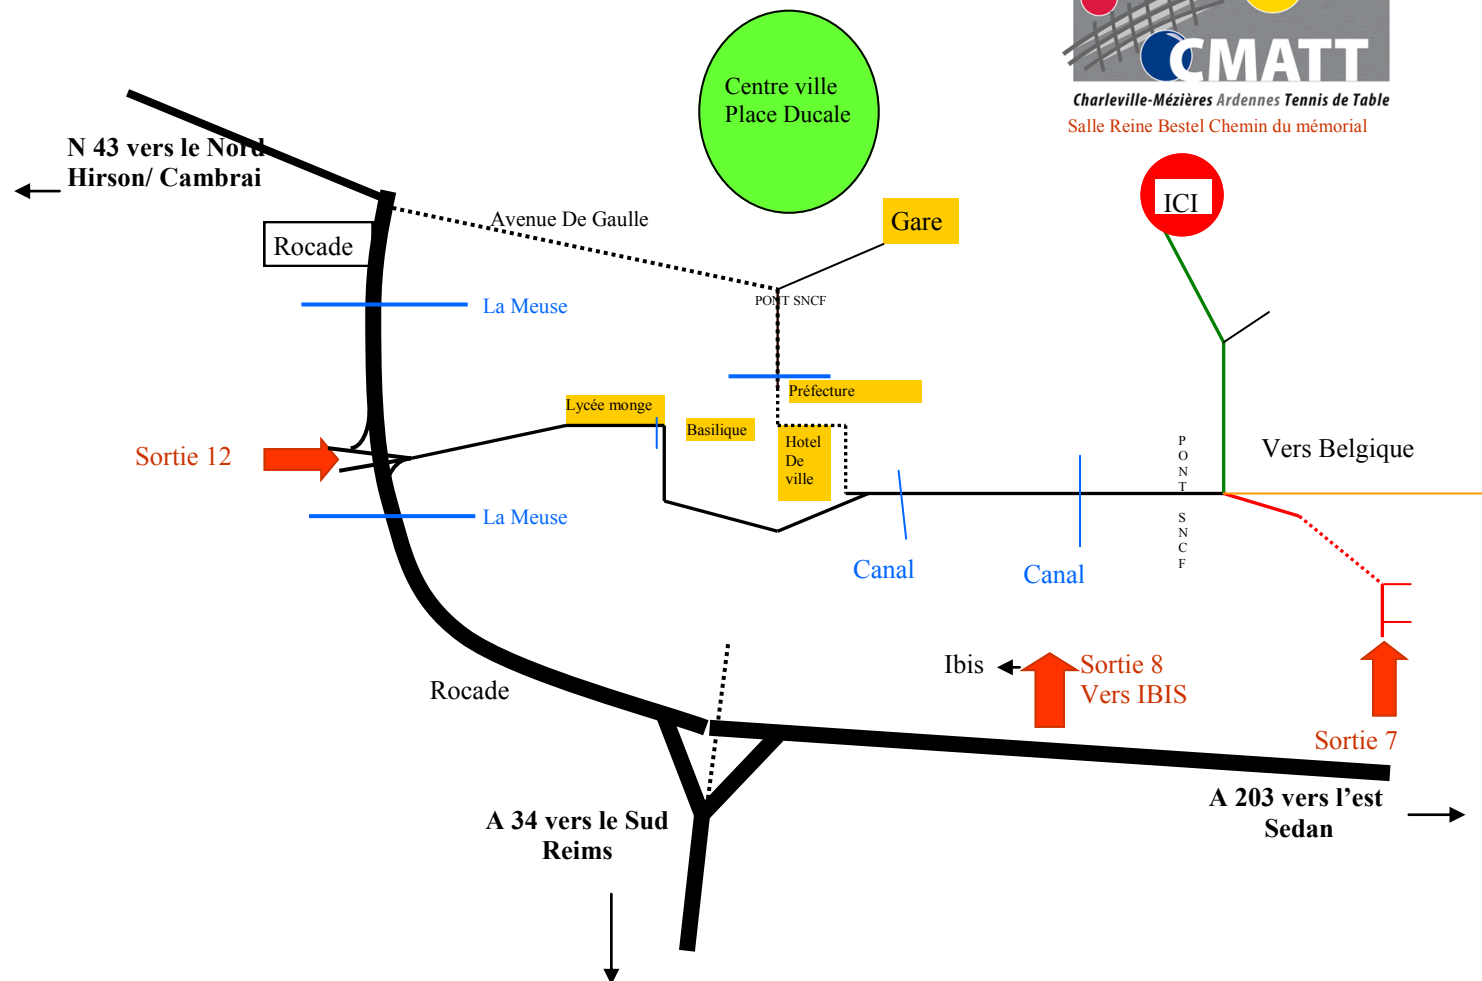

Accès salle Reine Bestel

1) Vous venez du nord par Hirson:

Empruntez la **rocade** à l'entrée de Charleville-Mézières puis la **sortie 12** en suivant la direction **préfecture** puis **LeTheux, Gespunsart**. **Prenez à gauche au feu après le pont sous la voie ferrée.**

2) Vous venez de l'est par Sedan sur l'A203:

Quittez l'autoroute à la **sortie 7** au niveau de Lumes puis poursuivre sur 5 kms sur la départementale **D33 / D5**. **Au deuxième feu prendre en face.**

3) Vous venez du sud par Reims sur l'A34:

Soit vous empruntez la **rocade** à gauche en suivant la direction **Charleroi** puis **sortie 12** et itinéraire N° 1.

Soit vous empruntez la **rocade** à droite en suivant la direction **Sedan** puis **sortie 7** et itinéraire N°2;