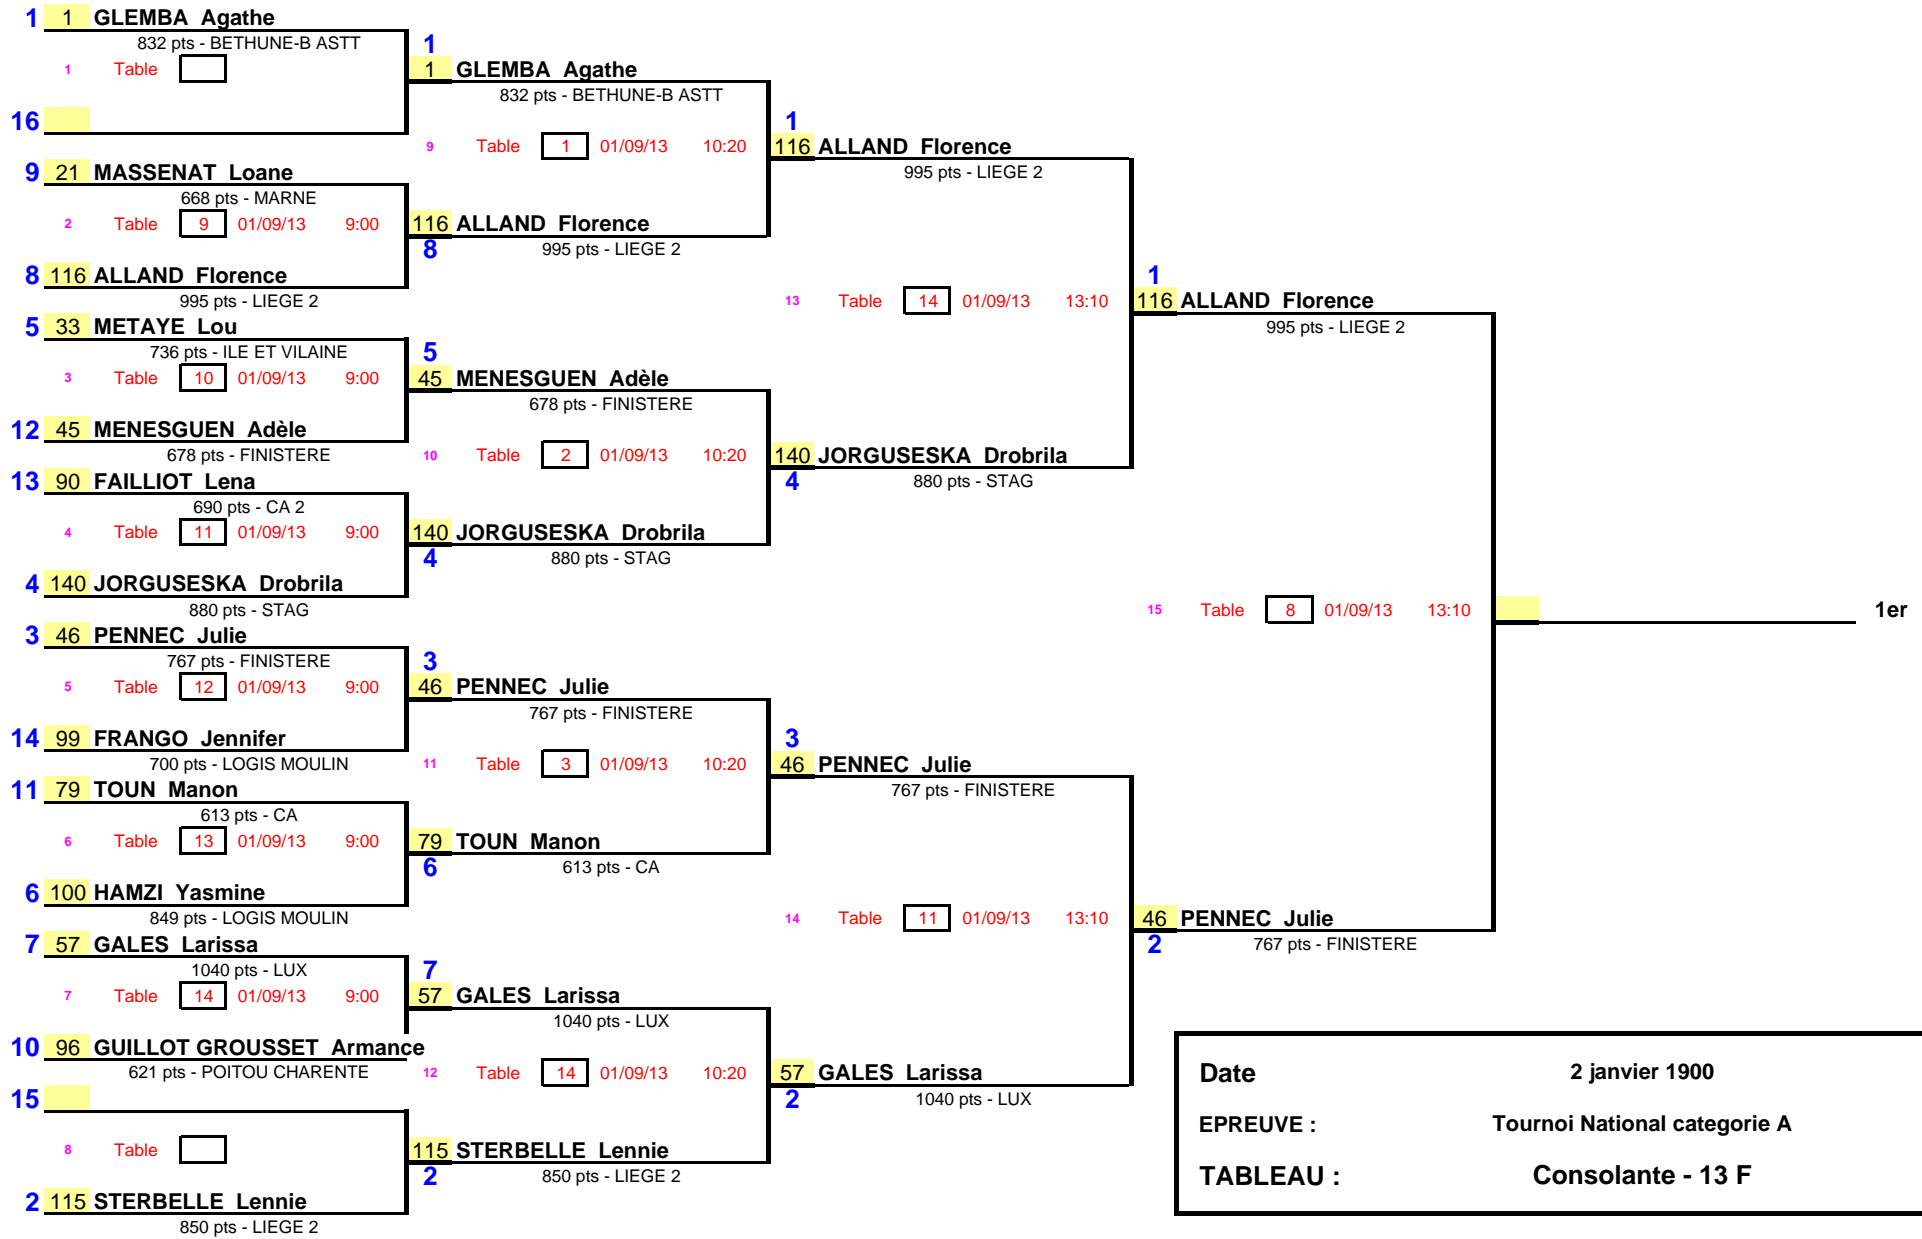

1/8 de Finale 1/4 de Finale 1/2 Finale Finale

Date	2 janvier 1900
EPREUVE :	Tournoi National categorie A
TABLEAU :	Consolante - 13 F