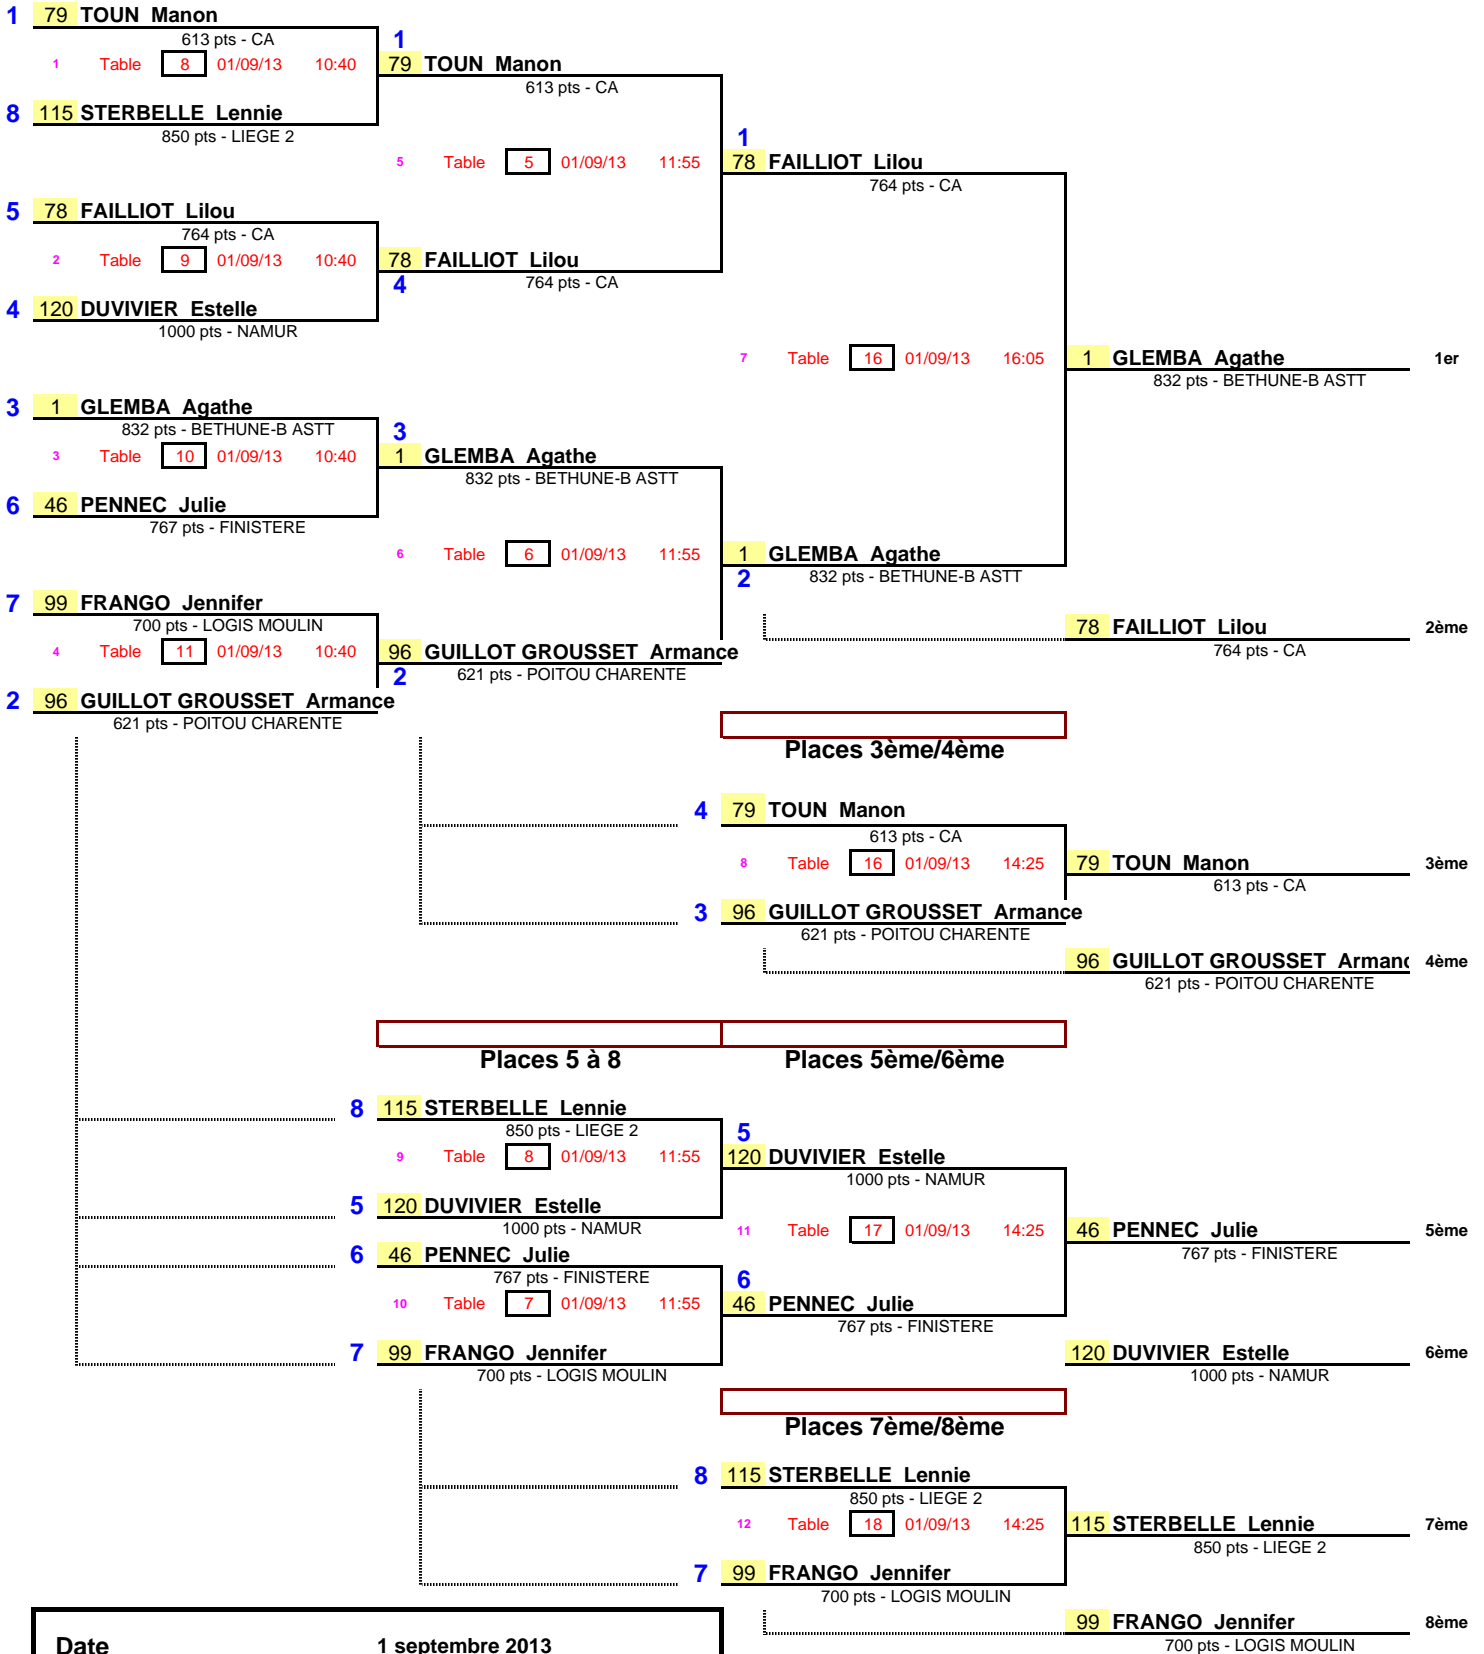

1/4 de Finale

1/2 Finale

Finale

Date 1 septembre 2013

EPREUVE : Tournoi National categorie A

TABLEAU : POULES - 11 F 1 ET 2