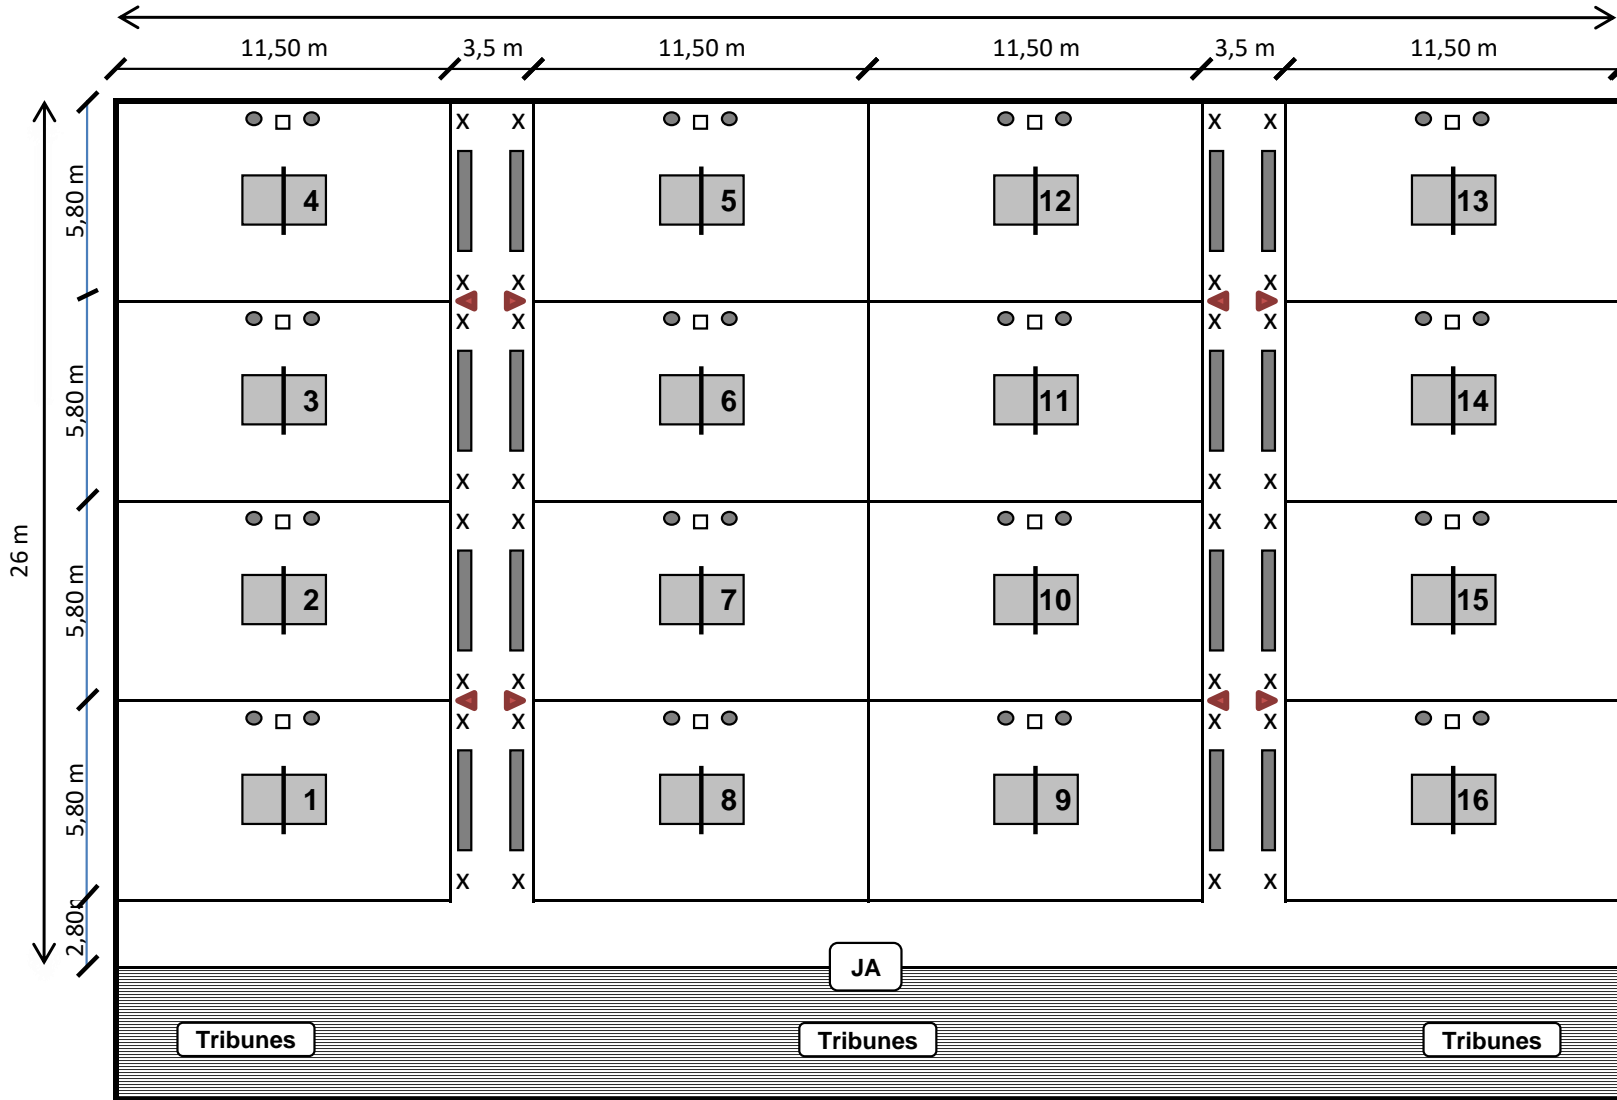

53 m

**INTERCOMITES2  
023**

**Salle Reine BESTEL  
Charleville-Mézières**

**PMS n° 1**

**Légende**

- Arbitre-Marqueur
- Corbeilles
- ▶ Chaise + Table / 3° Arb
- X Chaises Coachs
- Bancs Equipes