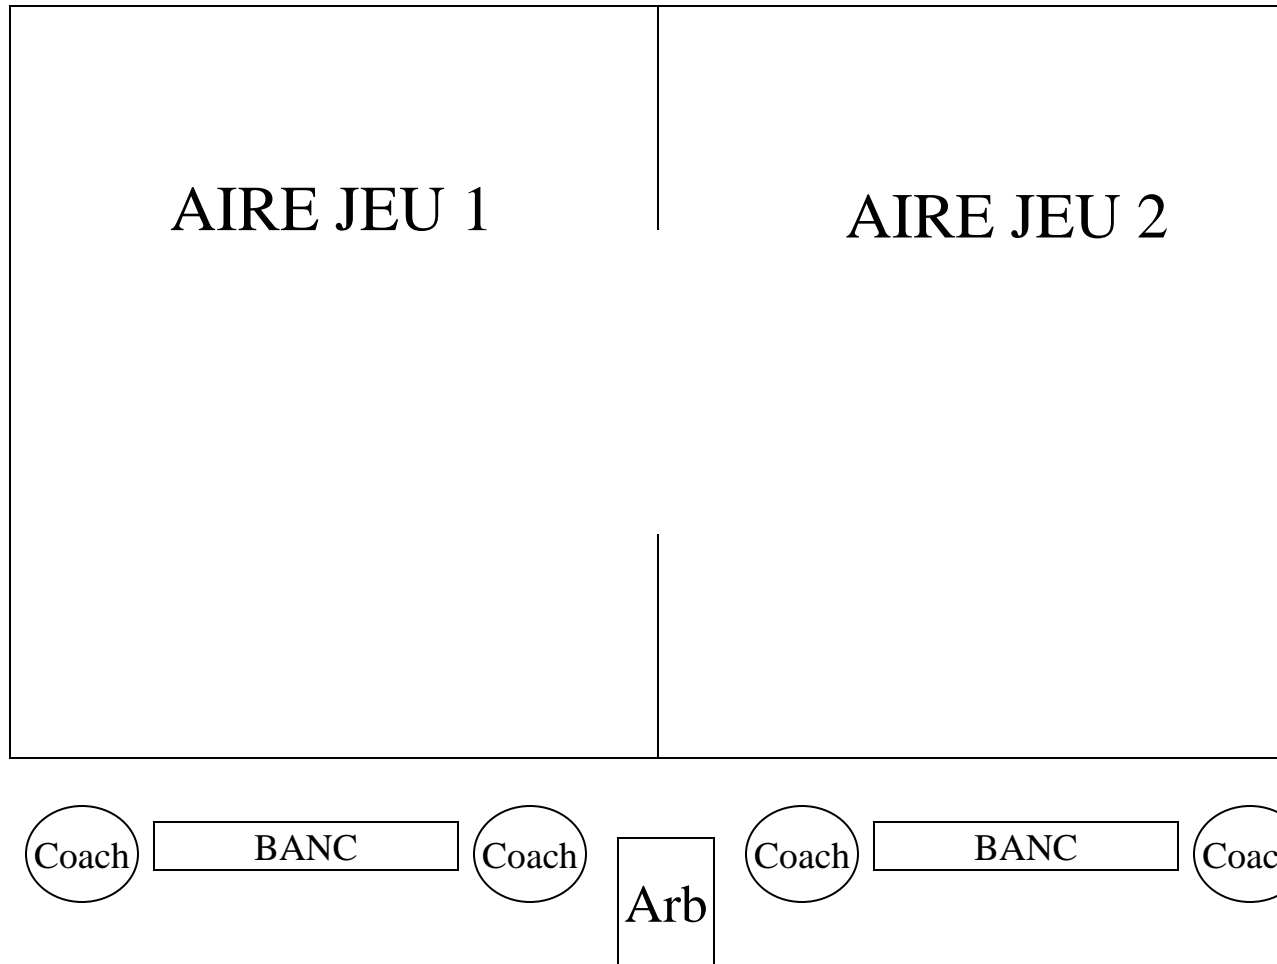

Plan d'une aire de rencontre

Vous trouverez une chaise par coach pour chaque table et un banc par équipe par aire de rencontre. Je demande aux arbitres de faire respecter ce schéma. Merci de votre compréhension.

Le Juge-Arbitre, Vincent BLANCHARD